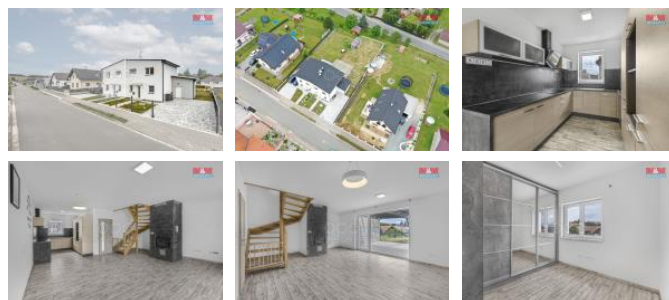

## K prodeji, Novostavba: Rodinný d m, 92 m2

Cena za nemovitost:

**5 690 000 K**

Íslo inzerátu (ID): **4256851** Datum vydání: **08.07.2024**

Lokalita:

**Rychnov nad Kn žnou**

Nabízíme k prodeji moderní rodinný adový d m 4+kk v klidné ásti obce Li no. Nemovitost se nachází na pozemku o rozloze 492 m2 s celkovou užitnou plochou 92 m2 a je rozprost ená p es dv nadzemní podlaží. Architektonicky zda ilý d m kombinuje v sob pohodlí a funkcionalitu s d razem na prostornost a sv tlo. V p ízemí vás p ivítá obývací pokoj s krbem, který je srdcem domu, propojený s kuchy ským koutem, dále zde najdeme koupelnu se sprchovým koutem a technickou místnost. V prvním pat e domu se nachází 3 samostatné pokoje dopln é o prostornou koupelnu s velkou vanou. P ílehlá terasa za domem nabízí ideální prostor pro odpo ínek í venkovní jídelní kout. Tento d m v sob spojuje moderní bydlení s klidnou lokalitou v Li n a je p ípraven k okamžitému nast hování. Díky své p íznivé poloze a kvalitnímu provedení je ideální volbou pro rodiny hledající pohodlné a klidné bydlení. Více informací u maklé e. Doporu ujeme prohlídku. S výhodným financováním Vám rádi pom žeme.

ID inzerátu ESO:	4256851
Inzerát aktualizován:	08.07.2024
Inzerát vydán:	21.06.2024
ID zakázky v RK:	900876358
Poloha objektu:	adový
Budova je z:	Smíšená
Vlastnictví:	Osobní
Užitná plocha:	92 m2
Plocha pozemku:	492 m2
Kód zakázky:	876358