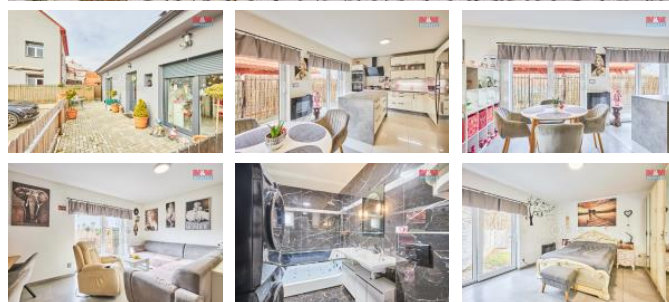

## K prodeji, Novostavba: Rodinný d m, 91 m2

Cena za nemovitost:

**5 890 000 K**

Íslo inzerátu (ID): 4225193 Datum vydání: 29.07.2024

Lokalita:

Rodinný d m o dispozici 4+kk o podlahové ploše 91 m2. D m je postavený roku 2023. Konstrukce domu z 250 mm YTONG + zateplení 20 cm, plastová okna (antracit z venku). Zateplení st echy 40 cm, st íkaná izolace. Vytáp ní je ešeno plynovým kotlem s podlahovým vytáp ním, v dom je p íprava na krbová kamna. Podlahy jsou zateplené 15 cm polystyrenem. Podlahová krytina: dlažba, plovoucí podlaha. D m z stane nevybaven. Pro více informací volejte maklé e.

ID inzerátu ESO:	4225193
Inzerát aktualizován:	29.07.2024
Inzerát vydán:	27.02.2024
ID zakázky v RK:	900863460
Poloha objektu:	Samostatný
Budova je z:	Cihla
Vlastnictví:	Osobní
Užitná plocha:	91 m2
Plocha pozemku:	574 m2
Kód zakázky:	863460