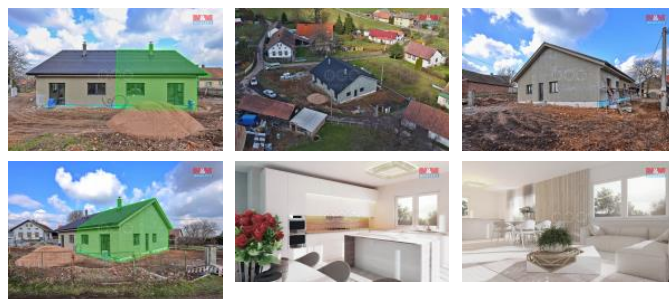

## K prodeji, Novostavba: Rodinný d m, 90 m<sup>2</sup>

Cena za nemovitost:

**6 299 000 K**

Íslo inzerátu (ID): 4234535 Datum vydání: 16.09.2024

Lokalita:  
**Chrudim**

Odkryjte kouzlo života v nízkoenergetickém domě 4+kk, který přináší úsporu peněz, zatímco flirtuje s přírodou v útulné náručí úpatí Železných hor. Znáte ten pocit, kdy se Vaše kávová lžička setká s hrnkem jako starý přítel, ale místo rozhovoru s ní, posloucháte monotónní symfonii velkomsta? A co teprve ten zvláštní okamžik, kdy si uvědomíte, že Vaše děti mají vztah k WiFi než k vrcholným korunám stromů? Ale co kdybychom Vám ukázali, že existuje místo, kde se technologie plíží po špičkách, aby neprobudila zavzpomínání? Místo, kde Váš domov není jen kostkou v Tetrisu, ale pevností, co si šeptá s přírodou. Vítejte v Úherci, kde se rodinný dům 4+kk nejen postavil na barikády proti vysokým úctám za energie, ale také objal myšlenku, že život mezi zelení není utopie, ale realita. Pro Vaši představu byla použita vizualizace. Finální podobu domu si tak můžete uřídit sami. Zavolejte nám a domluvíme si termín prohlídky.

|                       |                    |
|-----------------------|--------------------|
| ID inzerátu ESO:      | 4234535            |
| Inzerát aktualizován: | 16.09.2024         |
| Inzerát vydán:        | 02.04.2024         |
| ID zakázky v RK:      | 900865826          |
| Poloha objektu:       | Samostatný         |
| Budova je z:          | Cihla              |
| Vlastnictví:          | Osobní             |
| Užitná plocha:        | 90 m <sup>2</sup>  |
| Plocha pozemku:       | 462 m <sup>2</sup> |
| Kód zakázky:          | 865826             |