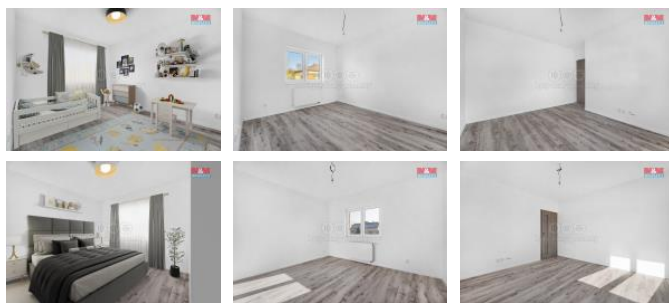

ID inzerátu ESO:	4310022
Inzerát aktualizován:	19.02.2025
Inzerát vydán:	09.02.2025
ID zakázky v RK:	900898188
Poloha objektu:	Samostatný
Budova je z:	Cihla
Vlastnictví:	Osobní
Užitná plocha:	76 m2
Plocha pozemku:	650 m2
Kód zakázky:	898188