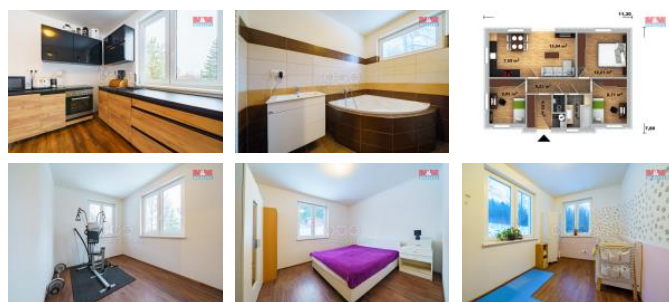

K prodeji, Novostavba: Rodinný d m, 68 m²

Cena za nemovitost:

4 500 000 K

íslo inzerátu (ID): **4304946** Datum vydání: **17.01.2025**

Lokalita:
Cheb

Nabízíme k prodeji nízkopodlažní d m o velikosti 4+KK. D m se nachází ve velmi pěkné lokalitě v blízkosti Aše ve Vernéřovicích. D m byl zkolaudovaný v roce 2023. Vytápění je podlahové, ošacené tepelným čerpadlem. D m je napojen na kanalizaci a ve stejný vodovod. Z obývacího pokoje se vychází na verandu a velkou zahradu. Na zahradě je vystavená udírna, zahradní domek a kůlna se zavedenou elektřinou. Je možné využívat také venkovní zásuvky v etní zásuvky na 380 V. Na zahradě je vybudovaná pěkná skalka s kamenným ohništěm.

S financováním Vám rádi pomůžeme.

ID inzerátu ESO:	4304946
Inzerát vydán:	17.01.2025
ID zakázky v RK:	900896100
Poloha objektu:	Samostatný
Budova je z:	Cihla
Vlastnictví:	Osobní
Užitná plocha:	68 m ²
Plocha pozemku:	1558 m ²
Kód zakázky:	896100