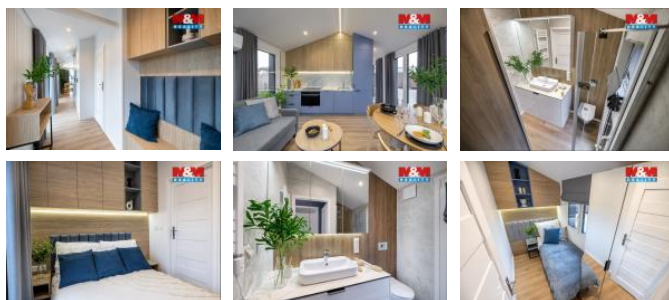

Na ploše 57 m2 najdete dokonale promyšlený prostor:

- prostorný obývací pokoj s kuchyňským koutem
- tři samostatné ložnice
- moderní koupelnu

D m je kompletně vybavený – nábytek, kuchyňské spotřebiče, pračka a klimatizace jsou samozřejmostí. Stačí přijít a bydlet. S výhodným financováním Vám rádi pomůžeme. V ceně zahrnuta cena za d m bez pozemku. Realizace je možná do 6 měsíců od vyřízení stavebního povolení, které též dokážeme zajistit. V inzerci využita AI vizualizace. Prohlídka domu je možná po domluvě s makléřem, který Vás provede celým showroomem v Rychnově nad Kněžnou. Tak nás neváhejte kontaktovat!

ID inzerátu ESO:	4386275
Inzerát aktualizován:	22.04.2026
Inzerát vydán:	21.02.2026
ID zakázky v RK:	900932694
Poloha objektu:	Samostatný
Budova je z:	Smíšená
Vlastnictví:	Osobní
Užitná plocha:	57 m2
Plocha pozemku:	57 m2
Kód zakázky:	932694