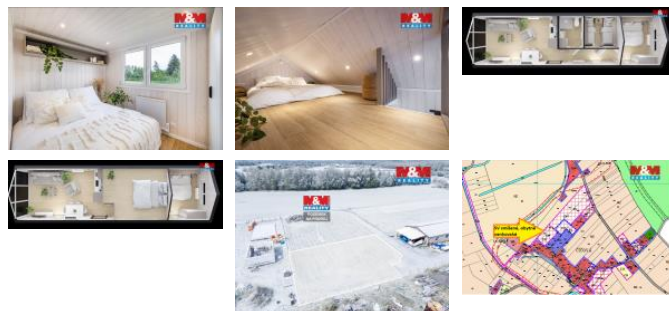

K prodeji, Novostavba: Rodinný d m, 56 m2

Cena za nemovitost:

3 699 000 K

íslo inzerátu (ID): 4384320 Datum vydání: 22.04.2026

Lokalita:

Rychnov nad Kn žnou

Nabízíme k prodeji jedine ný d m na klí ZEN XL, ideální pro milovníky p írody, kte í si však potrpí na komfort a styl. Tento moderní rodinný d m o užitné ploše 56 m2 se nachází na okraji klidné obce í ová, na samostatném pozemku o rozloze 799 m2. D m disponuje t emi místnostmi a je kompletn za ízený v etn kuchy ské linky a moderní koupelny. Novostavba je p ípravena k okamžitému nast hování a nabízí 44 m2 obytného prostoru plus 12 m2 mezonetu. Užijte si harmonii p írody a pohodlí domova v tomto výjime ném dom . Pro více informací a prohlídku nás neváhejte kontaktovat. S výhodným financováním Vám rádi pom žeme. Realizace je možná do 6 m síc od vy ízení stavebního povolení, se kterým Vám též pom žeme. V inzerci využita AI vizualizace. Prohlídka domu je možná po domluv s maklé em, který Vás provede celým showroomem v Rychnov nad Kn žnou.

ID inzerátu ESO:	4384320
Inzerát aktualizován:	22.04.2026
Inzerát vydán:	13.02.2026
ID zakázky v RK:	900932885
Poloha objektu:	Samostatný
Vlastnictví:	Osobní
Užitná plocha:	56 m2
Plocha pozemku:	799 m2
Kód zakázky:	932885

KONTAKTNÍ ÚDAJE:

Zdeněk Hejna

Tel:

296 399 006

Email:

info@mmreality.cz

MaM reality holding,

a.s.

Tel:

800 100 446

Adresa:

Krakovská 1675/2, 11000

Praha - Nové M sto

Web:

www.mmreality.cz