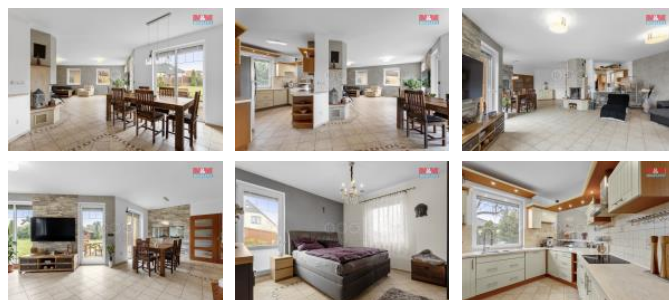

## K prodeji, Novostavba: Rodinný d m, 348 m<sup>2</sup>

Cena za nemovitost:

**21 470 000 K**

íslo inzerátu (ID): **4147899** Datum vydání: **29.07.2024**

Lokalita:

Jste početná rodina a hledáte rodinný d m, kde by m l každý svoje soukromí? Tak pesn pro Vás, je ur en tento d m o dispozici 7+1, dvojgaráží, zahradním domkem a bazénem. Užiténá plocha tohoto domu, je neskute ných 348 m<sup>2</sup>. D m si m žete dop edu virtuáln prohlédnout z pohodlí domova. V p ízemí se nachází kuchy se spíží, obývací pokoj, koupelna, tech. místnost, ložnice, samostatná toaleta. V pat e 5 pokoj (dva z pokoj mají šatnu) a koupelna. O vytáp ní a oh ev vody se stará plynový kotel se zásobníkem, dále je v dom úpravna voda, v p ízemí podlahové vytáp ní, zabezpe ovací systém, krb s vložkou a vým níkem, centrální vysava , pedokenní rolety. Na pozemku je zahradní domek s kuchyní, posezením a krbem s udírnou, bazén se slanou vodou s výh evem - zajiš uje tepelné erpadlo, automatická závlaha. V míst kompletní ob anská vybavenost, dojezd do Prahy 10 min. Pro více informací m neváhejte kontaktovat.

ID inzerátu ESO:	4147899
Inzerát vydán:	20.04.2023
Inzerát aktualizován:	29.07.2024
ID zakázky v RK:	900832990
Poloha objektu:	Samostatný
Budova je z:	Cihla
Vlastnictví:	Osobní
Užitná plocha:	348 m <sup>2</sup>
Plocha pozemku:	950 m <sup>2</sup>
Parkování:	Garáž
Balkón:	ANO
Kód zakázky:	832990