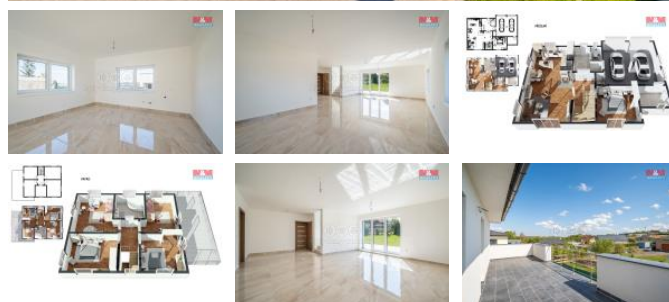

K prodeji, Novostavba: Rodinný d m, 330 m²

Cena za nemovitost:

23 499 000 K

íslo inzerátu (ID): 4300315 Datum vydání: 19.02.2025

Lokalita:
Praha-západ

Nabízíme k prodeji moderní rodinný d m kousek od Jesenice s 6 místnostmi v klidné ásti obce Dolní Jir any, pouhých 21 minut od centra Prahy. Tento samostatn stojící d m je novostavba p ípravená k ihned k nast hování. Stavba z cihly Porotherm 38 se pyšní dv ma nadzemními podlažími a vyniká praktickým rozložením. Užitná plocha 330 m² je dopln na vytáp nou garáží pro dva vozy a prostornou, rovinatou zahradou o rozloze 1005 m². D m je vybaven podlahovým vytáp ním, terasou o velikosti 30 m², dv ma koupelnami (s vanou a sprchovým koutem) a nabízí veškerý komfort pro vaše pohodlí. V obci se nachází škola, školka, tenis club a lukost elnice, což této lokalit dodává na p itažlivosti. Ideální volba pro rodinu hledající bydlení v t sné blízkosti Prahy s výhodami klidné oblasti.

ID inzerátu ESO:	4300315
Inzerát aktualizován:	19.02.2025
Inzerát vydán:	18.12.2024
ID zakázky v RK:	900894640
Poloha objektu:	Samostatný
Budova je z:	Cihla
Vlastnictví:	Osobní
Užitná plocha:	330 m ²
Plocha pozemku:	1005 m ²
Kód zakázky:	894640