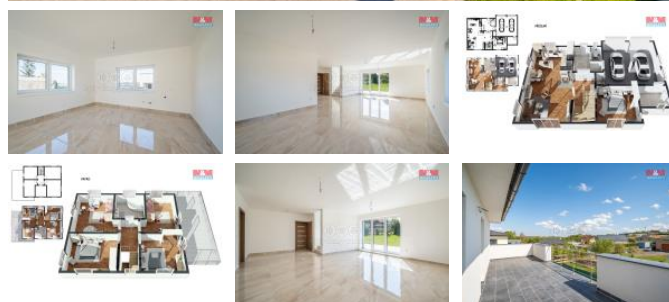

K prodeji, Novostavba: Rodinný d m, 330 m2

Cena za nemovitost:

23 499 000 K

íslo inzerátu (ID): 4300315 Datum vydání: 17.01.2025

 Lokalita:
Praha-západ

Nabízíme k prodeji moderní rodinný d m kousek od Jesenice s 6 místnostmi v klidné ásti obce Dolní Jir any, pouhých 21 minut od centra Prahy. Tento samostatn stojící d m je novostavba p ípravená k ihned k nast hování. Stavba z cihly Porotherm 38 se pyšní dv ma nadzemními podlažími a vyniká praktickým rozložením. Užitná plocha 330 m2 je dopln ěna vytáp ěnou garáží pro dva vozy a prostornou, rovinatou zahradou o rozloze 1005 m2. D m je vybaven podlahovým vytáp ěním, terasou o velikosti 30 m2, dv ma koupelnami (s vanou a sprchovým koutem) a nabízí veškerý komfort pro vaše pohodlí. V obci se nachází škola, školka, tenis club a lukost elnice, což této lokalit ě dodává na p ítažlivosti. Ideální volba pro rodinu hledající bydlení v t ěsné blízkosti Prahy s výhodami klidné oblasti.

ID inzerátu ESO:	4300315
Inzerát aktualizován:	17.01.2025
Inzerát vydán:	18.12.2024
ID zakázky v RK:	900894640
Poloha objektu:	Samostatný
Budova je z:	Cihla
Vlastnictví:	Osobní
Užitná plocha:	330 m2
Plocha pozemku:	1005 m2
Kód zakázky:	894640