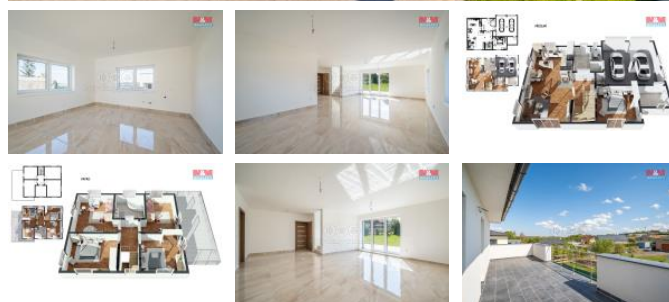

K prodeji, Novostavba: Rodinný d m, 330 m²

Cena za nemovitost:

23 499 000 K

íslo inzerátu (ID): 4241940 Datum vydání: 16.09.2024

Lokalita:
Praha-západ

Nabízíme k prodeji moderní rodinný d m kousek od Jesenice s 6 místnostmi v klidné ásti obce Dolní Jir any, pouhých 21 minut od centra Prahy. Tento samostatn stojící d m je novostavba p ipravená k ihned k nast hování. Stavba z cihly Porotherm 38 se pyšní dv ma nadzemními podlažími a vyniká praktickým rozložením. Užitná plocha 330 m² je dopln na vytáp nou garáží pro dva vozy a prostornou, rovinatou zahradou o rozloze 1005 m². D m je vybaven podlahovým vytáp ním, terasou o velikosti 30 m², dv ma koupelnami (s vanou a sprchovým koutem) a nabízí veškerý komfort pro vaše pohodlí. V obci se nachází škola, školka, tenis club a lukost elnice, což této lokalit dodává na p itažlivosti. Ideální volba pro rodinu hledající bydlení v t sné blízkosti Prahy s výhodami klidné oblasti.

ID inzerátu ESO:	4241940
Inzerát aktualizován:	16.09.2024
Inzerát vydán:	30.04.2024
ID zakázky v RK:	900871763
Poloha objektu:	Samostatný
Budova je z:	Cihla
Vlastnictví:	Osobní
Užitná plocha:	330 m ²
Plocha pozemku:	1005 m ²
Kód zakázky:	871763