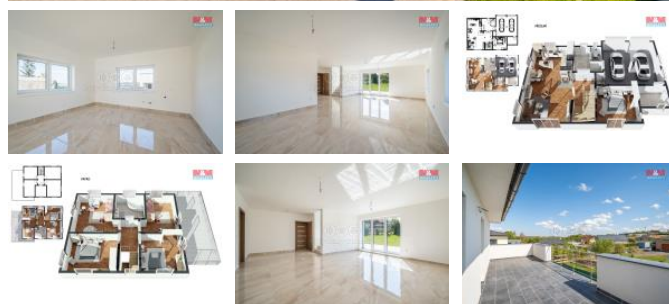

K prodeji, Novostavba: Rodinný d m, 330 m²

Cena za nemovitost:

23 499 000 K

íslo inzerátu (ID): **4241940** Datum vydání: **28.11.2024**

Lokalita:
Praha-západ

Nabízíme k prodeji moderní rodinný d m kousek od Jesenice s 6 místnostmi v klidné ásti obce Dolní Jir any, pouhých 21 minut od centra Prahy. Tento samostatn stojící d m je novostavba p ípravená k ihned k nast hování. Stavba z cihly Porotherm 38 se pyšní dv ma nadzemními podlažími a vyniká praktickým rozložením. Užitná plocha 330 m² je dopln ěna vytáp ěnou garáží pro dva vozy a prostornou, rovinatou zahradou o rozloze 1005 m². D m je vybaven podlahovým vytáp ěním, terasou o velikosti 30 m², dv ma koupelnami (s vanou a sprchovým koutem) a nabízí veškerý komfort pro vaše pohodlí. V obci se nachází škola, školka, tenis club a lukost elnice, což této lokalit ě dodává na p ítažlivosti. Ideální volba pro rodinu hledající bydlení v t ěsné blízkosti Prahy s výhodami klidné oblasti.

ID inzerátu ESO:	4241940
Inzerát aktualizován:	28.11.2024
Inzerát vydán:	30.04.2024
ID zakázky v RK:	900871763
Poloha objektu:	Samostatný
Budova je z:	Cihla
Vlastnictví:	Osobní
Užitná plocha:	330 m ²
Plocha pozemku:	1005 m ²
Kód zakázky:	871763