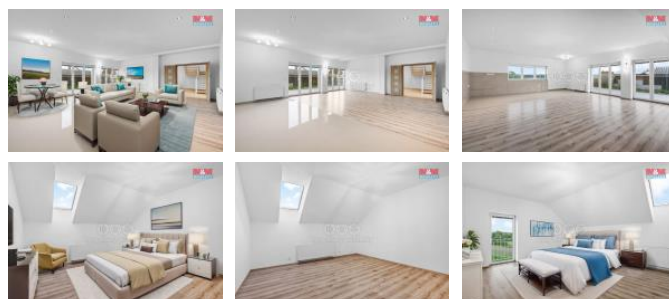

K prodeji, Novostavba: Rodinný d m, 276 m²

Cena za nemovitost:

12 500 000 K

Íslo inzerátu (ID): **4256963** Datum vydání: **16.09.2024**

Lokalita:

Mladá Boleslav

Nabízíme k prodeji exkluzivní adový rodinný d m o 7 místnostech v klidné ásti obce Rabakov, s vynikající dostupností do Mladé Boleslavi. Tato nemovitost, rozprostírající se na pozemku o velikosti 357 m², poskytuje mimo ádn prostorné užitné plochy celkem 276 m², rozd lené do 2 nadzemních podlaží. P i stavb a dokon ení domu byla v nována zvláštní pozornost na výb r kvalitních materiál . Výsledkem je stav novostavby. V dom se nacházejí t i koupelny, což zajistí pohodlné bydlení i pro po etn jší rodinu. Konstrukce z cihly zaru uje vysokou úroveň izolace. Na objektu oceníte p edevším klid a soukromí, díky umíst ní v tiché ásti obce. Dop ejte si komfort bydlení v lukrativní lokalit s rychlou dostupností do centra d ní a i se spojením s p írodou. Ne ekejte a domluvte si prohlídku této jedine né nemovitosti ješt dnes!

ID inzerátu ESO:	4256963
Inzerát aktualizován:	16.09.2024
Inzerát vydán:	21.06.2024
ID zakázky v RK:	900872244
Poloha objektu:	adový
Budova je z:	Cihla
Vlastnictví:	Osobní
Užitná plocha:	276 m²
Plocha pozemku:	357 m²
Kód zakázky:	872244

KONTAKTNÍ ÚDAJE:

Aleš Vlček

Tel:

296 399 006

Email:

info@mmreality.cz

**MaM reality holding,
a.s.**

Tel:

800 100 446

Adresa:

Krakovská 1675/2, 11000

Praha - Nové M sto

Web:

www.mmreality.cz