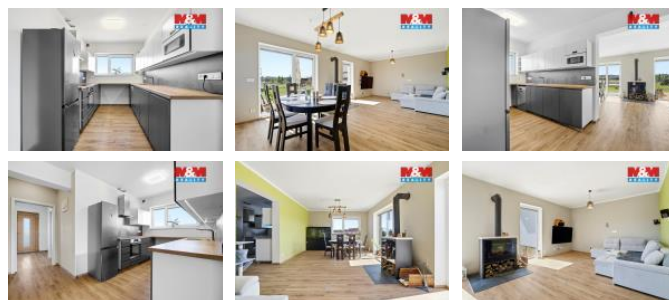

K prodeji, Novostavba: Rodinný d m, 226 m²

Cena za nemovitost:

17 490 000 K

íslo inzerátu (ID): 4397725 Datum vydání: 22.04.2026

Lokalita:
Litomice

Nabízíme k prodeji novostavbu rodinného domu ve V domcích v blízkosti Roudnice nad Labem. D m zaujme promyšleným dispozičním řešením pro pohodlné rodinné bydlení, navazující garáží, dílnou a skladem i možností parkování přímo na pozemku. Komfort každodenního provozu zajišťuje podlahové vytápění, plynový kotel se zásobníkem teplé vody, krbová kamna, plastová okna s trojskly a praktický zateplený podlahový úložný prostor. Na jeho velikost má d m velmi malé provozní náklady. K domu náleží rovinná zahrada, která nabízí dostatek prostoru pro realizaci podle vlastních představ, potěší i vkusu nového majitele. Lokalita je vhodná pro ty, kdo chtějí klidné bydlení v obci a zároveň dobrou dostupnost služeb i dopravy – ve V domcích funguje mateřská škola, minimarket, autobusové spojení a sportovní rekreace u Labe, přímo u Roudnice nad Labem i napojení na dálnici D8 jsou v rychlém dosahu. Pro více informací a sjednání prohlídky mě neváhejte kontaktovat a domluvit si sjednání.

ID inzerátu ESO:	4397725
Inzerát vydán:	19.04.2026
Inzerát aktualizován:	22.04.2026
ID zakázky v RK:	900939490
Poloha objektu:	Samostatný
Budova je z:	Cihla
Vlastnictví:	Osobní
Užitná plocha:	226 m ²
Plocha pozemku:	1580 m ²
Parkování:	Garáž
Kód zakázky:	939490