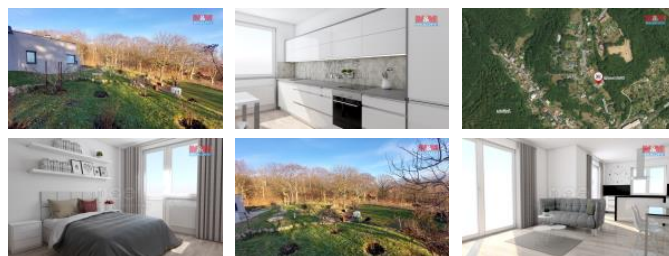

K prodeji, Novostavba: Rodinný d m, 223 m2

Cena za nemovitost:

15 300 000 K

 íslo inzerátu (ID): **4299438** Datum vydání: **17.01.2025**

 Lokalita:
Most

Nabízíme k prodeji exkluzivní novostavbu rodinného domu v klidné části obce Lou ná. Tento samostatný stojící d m - bungalov o užitné ploše 223 m2 je ideální volbou pro ty, kdo hledají komfortní bydlení v příjemném a tichém prostředí. D m disponuje p ti prostornými místnostmi, které poskytují dostatek prostoru pro rodinný život i individuální innosti. Celková plocha pozemku íní 2227 m2, což nabízí široké možnosti pro zahradní úpravy nebo další rozší ení. Nemovitost se nachází v obci Lou ná u Lomu, kde si m žete užívat klid venkova s dobrou dostupností do m sta Litvínova i Mostu. P i výstavb byly použity kvalitní materiály. Vytáp ní je ešeno podlahovým topením i krbem. Na st eše domu jsou k dispozici solární panely, odpad ešen septikem. Na pozemku je vlastní studna s upravenou vodou. Je zde možnost dokoupení sousedních stavebních pozemk o celkové ploše 2232 m2 s vlastním vstupem. Nedílnou sou ástí je garáž o rozloze 60 m2. Neváhejte a domluvte si prohlídku ještě dnes.

| | |
|-----------------------|------------|
| ID inzerátu ESO: | 4299438 |
| Inzerát vydán: | 12.12.2024 |
| Inzerát aktualizován: | 17.01.2025 |
| ID zakázky v RK: | 900892103 |
| Poloha objektu: | Samostatný |
| Budova je z: | Cihla |
| Vlastnictví: | Osobní |
| Užitná plocha: | 223 m2 |
| Plocha pozemku: | 2227 m2 |
| Parkování: | Garáž |
| Kód zakázky: | 892103 |