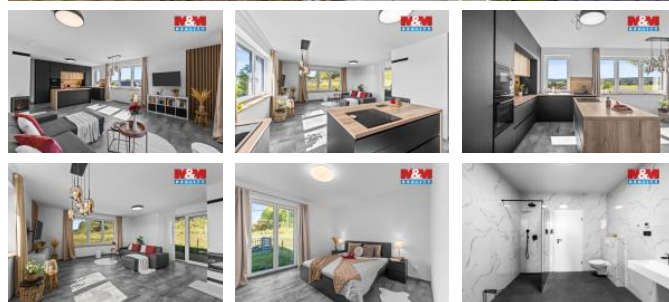

K prodeji, Novostavba: Rodinný d m, 216 m²

Cena za nemovitost:

14 250 000 K

íslo inzerátu (ID): **4375757** Datum vydání: **03.01.2026**

Lokalita:
Kladno

Hledáte prostorný d m v p írod a p ítom kousek od Prahy? Nabízíme novostavbu 5+kk z roku 2024 v obci Ledce, pouhých 20 minut od hlavního m sta. Nachází se na konci slepé ulice pod lesem, takže poskytuje klid i maximální soukromí. Pozemek má 1.296 m².

V 1. nadzemním podlaží o 97 m² naleznete garáž pro 2 vozy s elektrickými vraty, velkou šatnu, technickou místnost, sklad a zejména samostatnou jednotku s vlastním vchodem, WC a možností vybudovat koupelnu – ideální jako garsonka, kancelář i prostor pro podnikání. Ve 2. nadzemním podlaží (119 m²) je ložnice s vlastní šatnou, d tský pokoj, pracovna, dv koupelny, komora a obývací pokoj s kuchyní na míru a se vstupem na terasu. Kolem domu se rozprostírá prostorná zahrada s nádherným výhledem do okolí, která eká na vybudování dle nového majitele. D m je napojen na obecní vodovod i kanalizaci, vytáp ní zajiš uje podlahové topení a krbová vložka. Oh ev teplé vody p es plynový kotel. Nechybí p íprava na fotovoltaiku ani venkovní žaluzie.

ID inzerátu ESO:	4375757
Inzerát aktualizován:	03.01.2026
Inzerát vydán:	15.12.2025
ID zakázky v RK:	900925921
Poloha objektu:	Samostatný
Budova je z:	Cihla
Vlastnictví:	Osobní
Užitná plocha:	216 m ²
Plocha pozemku:	1269 m ²
Kód zakázky:	925921