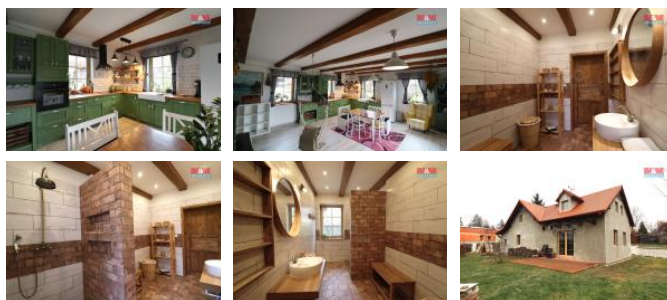

K prodeji, Novostavba: Rodinný d m, 216 m²

Cena za nemovitost:

8 850 000 K

 íslo inzerátu (ID): **4305940** Datum vydání: **29.01.2025**

 Lokalita:
Rakovník

Nabízíme k prodeji moderní rodinný d m v malebné obci Svojetín, ideální pro ty, kteří hledají klidné bydlení mimo ruch velkom sta. Tato novostavba z cihel poskytuje komfortní prostor na dvou nadzemních podlažích s celkovou užžitnou plochou 216 m². D m disponuje p ti prostornými místnostmi, které lze p izp sobit vaším pot ebám, a je umíst n na samostatném pozemku o velikosti 2701 m². Díky své poloze v klidné ásti obce je ideální pro rodiny s d tmi nebo pro ty, kteří cht jí mít dostatek prostoru pro zahradni ení, chov domácích zví at, i relaxaci. Nezmeškejte tuto jedine nou p íležitost a kontaktujte nás pro více informací i prohlídku! S financováním Vám pom že naše Hypote ní centrum.

ID inzerátu ESO:	4305940
Inzerát aktualizován:	29.01.2025
Inzerát vydán:	22.01.2025
ID zakázky v RK:	900896634
Poloha objektu:	Samostatný
Budova je z:	Cihla
Vlastnictví:	Osobní
Užitná plocha:	216 m ²
Plocha pozemku:	2701 m ²
Kód zakázky:	896634