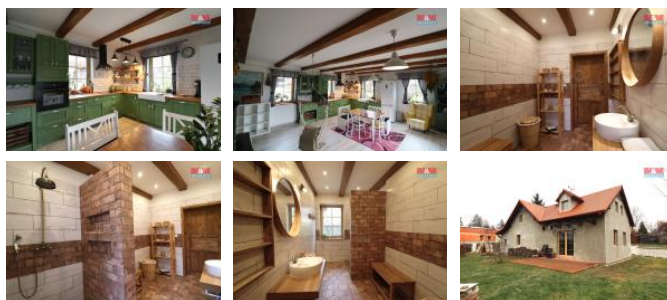

## K prodeji, Novostavba: Rodinný d m, 216 m<sup>2</sup>

Cena za nemovitost:

**8 850 000 K**

íslo inzerátu (ID): 4305940 Datum vydání: 22.01.2025

Lokalita:  
**Rakovník**

Nabízíme k prodeji moderní rodinný d m v malebné obci Svojetín, ideální pro ty, kteří hledají klidné bydlení mimo ruch velkom sta. Tato novostavba z cihel poskytuje komfortní prostor na dvou nadzemních podlažích s celkovou užitnou plochou 216 m<sup>2</sup>. D m disponuje p ti prostornými místnostmi, které lze p izp sobit vaším pot ebám, a je umíst ěn na samostatném pozemku o velikosti 2701 m<sup>2</sup>. Díky své poloze v klidné ásti obce je ideální pro rodiny s d tmi nebo pro ty, kteří cht jí mít dostatek prostoru pro zahradni ení, chov domácích zví at, i relaxaci. Nezmeškejte tuto jedine nou p íležitost a kontaktujte nás pro více informací i prohlídku! S financováním Vám pom že naše Hypote ní centrum.

ID inzerátu ESO:	4305940
Inzerát vydán:	22.01.2025
ID zakázky v RK:	900896634
Poloha objektu:	Samostatný
Budova je z:	Cihla
Vlastnictví:	Osobní
Užitná plocha:	216 m <sup>2</sup>
Plocha pozemku:	2701 m <sup>2</sup>
Kód zakázky:	896634