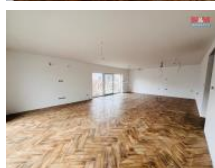

K prodeji, Novostavba: Rodinný d m, 206 m²

Cena za nemovitost:

10 200 000 K

íslo inzerátu (ID): 4248724 Datum vydání: 12.06.2024

Lokalita:
Opava

Nabízíme k prodeji novostavbu rodinného domu situovaný v klidné části obce Markvartovice. Jedná se o prostornou novostavbu 5+kk, nabízející úchvatné bydlení pro náročné. D m, postavený z cihly na samostatném pozemku o rozloze 1534m², poskytuje dostatek soukromí a prostoru pro rodinný život. S užitnou plochou 206m² na jednom nadzemním podlaží, tento domov vyniká svou praktičností a pohodlím. Interiér a exteriér jsou vyvedeny ve vysoké kvalitě a moderním standardu, což odpovídá současným trendům pohodového života. D m má p ípravu na krbové kamna a klimatizaci. V ceně je zámková dlažba před domem včetně terasy z kuchyní. Umístění je v klidné části obce zaručuje tak poklidné bydlení s rychlým přístupem ke všem občanským vybavenostem. Nespornou výhodou je rozlehlý pozemek, který nabízí možnosti pro relaxaci. Tento domov je ideálním místem pro ty, kteří hledají klid a soukromí nedaleko města. Financování Vám ráda pomohu vyřídit. Pro více informací o této exkluzivní nabídce mě kontaktujte!

ID inzerátu ESO:	4248724
Inzerát aktualizován:	12.06.2024
Inzerát vydán:	26.05.2024
ID zakázky v RK:	900874467
Poloha objektu:	Samostatný
Budova je z:	Cihla
Vlastnictví:	Osobní
Užitná plocha:	206 m²
Plocha pozemku:	1534 m²
Kód zakázky:	874467