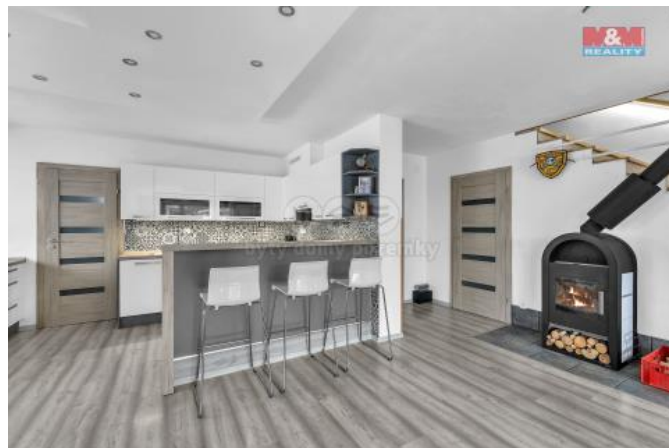

K prodeji, Novostavba: Rodinný d m, 198 m²

Cena za nemovitost:

12 900 000 K

Íslo inzerátu (ID): 4207008 Datum vydání: 29.07.2024

Lokalita:
Semily

Prodej novostavby rodinného domu 5+kk p ed kolaudací, která se nachází v klidné ásti obce Rokytnice nad Jizerou. Dispozice: 1. nadzemní podlaží: chodba se šatnou, obývací pokoj, který je propojen s jídelnou, kuchy ským koutem s barovým pultem a vchodem na prostornou terasu, spíž, technická místnost s vanou a umyvadlem, sociální za ízení se sprchovým koutem umyvadlem a WC, sklad s vchodem do vstupní chodby a p íst ešek pro auto. V pat e se nachází chodba, dva d tské pokoje, ložnice se šatnou, koupelna s vanou, WC, dv umyvadla a samostatné WC. Topení zajišťují krbová kamna s vým níkem v návaznosti na podlahové topení s elektrokotlem. Nízké náklady na energie. D m je napojen na elekt inu v etn motorového proudu, obecní kanalizaci, vodovod a plyn je pouze na hranici pozemku. Klidná lokalita poblíž centra. Veškerá ob anská vybavenost v míst . Cena je k jednání.

ID inzerátu ESO:	4207008
Inzerát aktualizován:	29.07.2024
Inzerát vydán:	10.12.2023
ID zakázky v RK:	900855918
Poloha objektu:	Samostatný
Budova je z:	Cihla
Vlastnictví:	Osobní
Užitná plocha:	198 m ²
Plocha pozemku:	1038 m ²
Kód zakázky:	855918