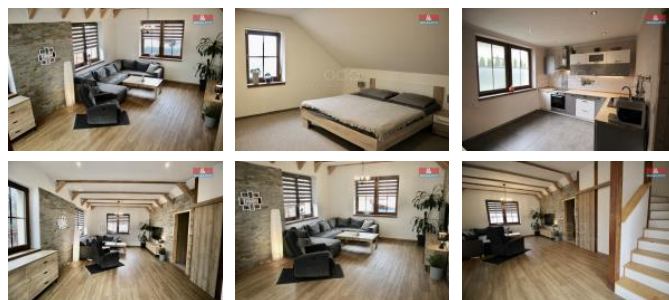

K prodeji, Novostavba: Rodinný d m, 190 m²

Cena za nemovitost:

14 390 000 K

íslo inzerátu (ID): **4313468** Datum vydání: **03.04.2025**

Lokalita:
Liberec

Nabízíme k prodeji luxusní rodinný d m v klidné ásti Liberce, konkrétn ve tvrti Staré Pavlovice. Tato novostavba, postavená z kvalitních cihlových materiál , nabízí prostorných 11 místností, mnoho úložných prostor a je ideálním místem pro komfortní rodinné bydlení. Vytáp ní domu je ešeno tepelným erpadlem. D m je samostatn stojící na pozemku o velikosti 1000 m² a poskytuje tak dostatek soukromí a prostoru pro venkovní aktivity. Na zahrad je místo pro venkovní bazén. Užitná plocha domu iní 190 m² a je chyt e rozd lena pro maximální využití prostoru. D m je možné upravit na dvougenera ní. Díky své poloze v klidné ásti obce je d m ideálním místem pro ty, kte í hledají út k od m stského ruchu, avšak s dobrou dostupností do centra Liberce. Nepropásn te p íležitost vlastnit tuto jedine nou nemovitost, která nabízí veškerý komfort moderního bydlení. Stavební dokumentace na vyžádání u maklé e.

ID inzerátu ESO:	4313468
Inzerát aktualizován:	03.04.2025
Inzerát vydán:	23.02.2025
ID zakázky v RK:	900900212
Poloha objektu:	Samostatný
Budova je z:	Cihla
Vlastnictví:	Osobní
Užitná plocha:	190 m ²
Plocha pozemku:	1000 m ²
Kód zakázky:	900212