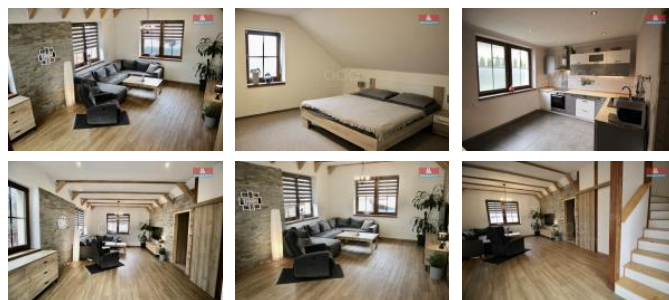

K prodeji, Novostavba: Rodinný d m, 190 m²

Cena za nemovitost:

14 390 000 K

íslo inzerátu (ID): **4313468** Datum vydání: **23.02.2025**

Lokalita:
Liberec

Nabízíme k prodeji luxusní rodinný d m v klidné ásti Liberce, konkrétn ve tvrti Staré Pavlovice. Tato novostavba, postavená z kvalitních cihlových materiál , nabízí prostorných 11 místností, mnoho úložných prostor a je ideálním místem pro komfortní rodinné bydlení. Vytáp ní domu je ešeno tepelným ěradlem. D m je samostatn stojící na pozemku o velikosti 1000 m² a poskytuje tak dostatek soukromí a prostoru pro venkovní aktivity. Na zahrad ě je místo pro venkovní bazén. Užitná plocha domu íní 190 m² a je chyt ě rozd ělena pro maximální využití prostoru. D m je možné upravit na dvougenera ní. Díky své poloze v klidné ásti obce je d m ideálním místem pro ty, kte í hledají út k od m stského ruchu, avšak s dobrou dostupností do centra Liberce. Nepropásn ěte p íležitost vlastnit tuto jedine nou nemovitost, která nabízí veškerý komfort moderního bydlení. Stavební dokumentace na vyžádání u maklé ě.

ID inzerátu ESO:	4313468
Inzerát vydán:	23.02.2025
ID zakázky v RK:	900900212
Poloha objektu:	Samostatný
Budova je z:	Cihla
Vlastnictví:	Osobní
Užitná plocha:	190 m ²
Plocha pozemku:	1000 m ²
Kód zakázky:	900212