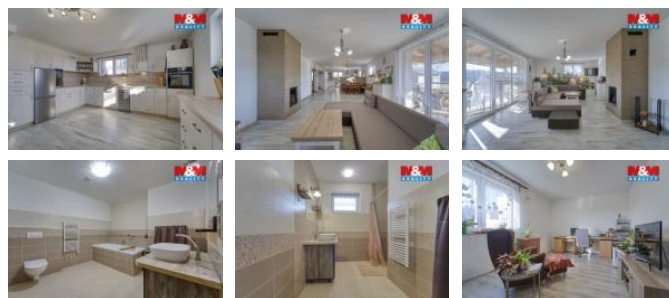

ID inzerátu ESO:	4390036
Inzerát aktualizován:	22.04.2026
Inzerát vydán:	11.03.2026
ID zakázky v RK:	900934423
Poloha objektu:	Samostatný
Budova je z:	Cihla
Vlastnictví:	Osobní
Užitná plocha:	188 m <sup>2</sup>
Plocha pozemku:	906 m <sup>2</sup>
Kód zakázky:	934423