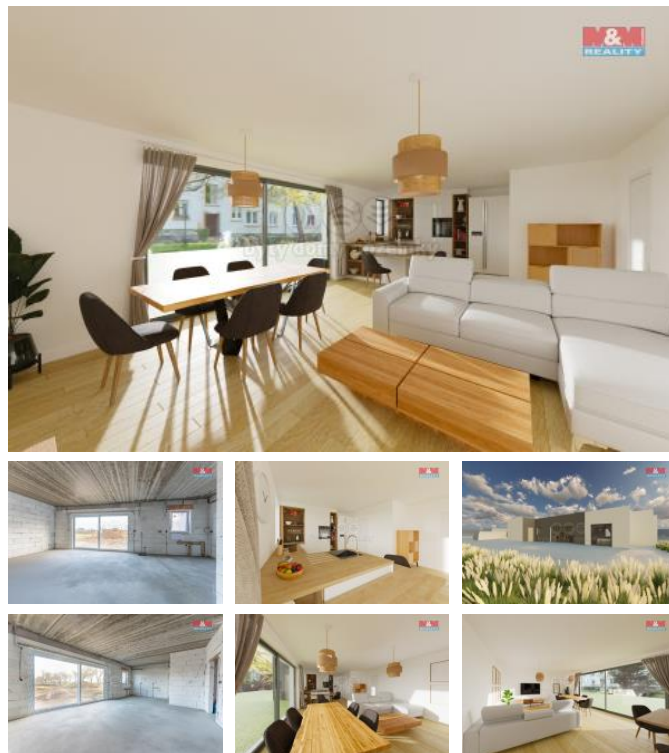

## K prodeji, Novostavba: Rodinný d m, 187 m<sup>2</sup>

Cena za nemovitost:

**18 900 000 K**

íslo inzerátu (ID): 4301701 Datum vydání: 19.02.2025

Lokalita:

**Praha-východ**

Nabízíme ke koupi moderní rodinný d m typu bungalov v klidné části obce Jenštejn - Dehtáry. Tato novostavba o dispozici 5+kk a podlahové ploše 187 m<sup>2</sup> nabízí komfortní bydlení pro v tší rodinu. D m disponuje prostorným obývacím pokojem s kuchy ským koutem a špajzem, dv ma d tskými pokoji, ložnicí, pracovní, technickou místností a dv ma koupelnami. K domu náleží garáž s dílnou. Nemovitost má dva samostatné vstupy. Moderní vybavení zahrnuje trojskla okna, tepelné erpadlo a podlahové vytáp ní. Fasáda kombinuje bílou barvu se šedivým kamenem. Nachází se v žádané lokalit ve slepé ulici. P i rychlém jednání je možnost výb ru n kterých materiál . Celková plocha pozemku iní 1001 m<sup>2</sup>. P ipravený rozvod pro EZS a napojení na optiku. Termín dokon ení ervenec/srpen 2025. V inzerci jsou použity vizualizace - výstavba pokračuje. Možnost zakoupit nemovitost v základním provedení - cena 17.200.000,-- K .

ID inzerátu ESO:	4301701
Inzerát vydán:	01.01.2025
Inzerát aktualizován:	19.02.2025
ID zakázky v RK:	900894080
Poloha objektu:	Samostatný
Budova je z:	Cihla
Vlastnictví:	Osobní
Užitná plocha:	187 m <sup>2</sup>
Plocha pozemku:	1001 m <sup>2</sup>
Parkování:	Garáž
Kód zakázky:	894080