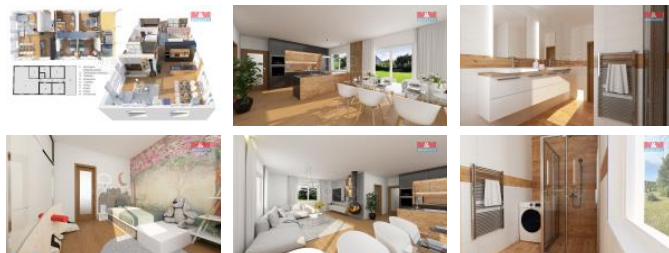

K prodeji, Novostavba: Rodinný d m, 168 m²

Cena za nemovitost:

8 000 000 KÍslo inzerátu (ID): **4266381** Datum vydání: **21.09.2024**Lokalita:
Písek

Nabízíme k prodeji novostavbu rodinného domu na klí, o dispozici 4+kk s terasou, v jiho eské obci Podolí, nedaleko Podolského mostu u eky Vltavy. Dispozice: p edsí s uloženou technikou pro domácnost, samostatné WC, koupelna se sprchovým koutem a dv ma umyvadly. Dále d m nabízí chodbu, dva pokoje, ložnici a obývací pokoj spojený s kuchy ským koutem. Zastav ná plocha v etn p íst ešku íní celkem 168 m². D m postaven z cihel HELUZ family 44, plastová okna s trojskly. Uvnit domu omítky štukové, vápenné. Venku omítky vápenné, štukové + silikon. Sít zcela zavedeny. K domu napojená ve ejná kanalizace i ve ejný vodovod. P ístupová cesta obecní. Vytáp ní podlahové, tepelným erpadlem Samsung + možnost vytáp ní krbovými kamny. Oh ev vody p es tepelné erpadlo bojlerem pro 200 litr . St echa sedlová s betonovou taškou. Stropy sádrokartonové se zateplením a podhledem. Podlahy vinylové + keramická dlažba. Více informací zajistí maklé . S financováním pom žeme zcela bezplatn .

ID inzerátu ESO:	4266381
Inzerát aktualizován:	21.09.2024
Inzerát vydán:	31.07.2024
ID zakázky v RK:	900879971
Poloha objektu:	Samostatný
Budova je z:	Cihla
Vlastnictví:	Osobní
Užitná plocha:	168 m ²
Plocha pozemku:	990 m ²
Kód zakázky:	879971