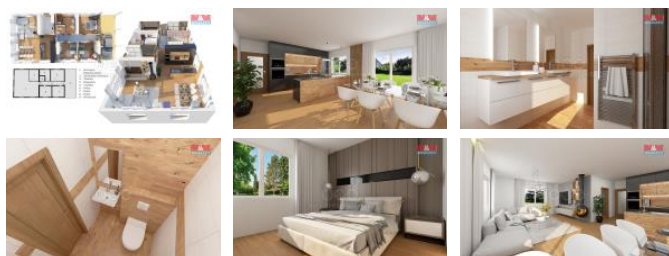

K prodeji, Novostavba: Rodinný d m, 168 m2

Cena za nemovitost:

8 000 000 KÍslo inzerátu (ID): **4266375** Datum vydání: **22.11.2024**Lokalita:
Písek

Nabízíme k prodeji novostavbu rodinného domu na klíč, o dispozici 4+kk s terasou, v jihozápadní části obce Podolí, nedaleko Podolského mostu u řeky Vltavy. Dispozice: přední s uložení technikou pro domácnost, samostatné WC, koupelna se sprchovým koutem a dvířka umyvadly. Dále dům nabízí chodbu, dva pokoje, ložnici a obývací pokoj spojený s kuchyňským koutem. Zastavěná plocha v etně přibližně činí celkem 168 m². Dům postaven z cihel HELUZ family 44, plastová okna s trojskly. Uvnitř domu omítky štukové, vápenné. Venku omítky vápenné, štukové + silikon. Sít zcela zavedeny. K domu napojená veřejná kanalizace i veřejný vodovod. Přístupová cesta obecní. Vytápění podlahové, tepelným čerpadlem Samsung + možnost vytápění krbovými kamny. Ohřev vody přes tepelné čerpadlo bojlerem pro 200 litrů. Stěcha sedlová s betonovou taškou. Stropy sádrokartonové se zateplením a podhledem. Podlahy vinylové + keramická dlažba. Více informací zajistí makléř. S financováním pomůžeme zcela bezplatně.

ID inzerátu ESO:	4266375
Inzerát aktualizován:	22.11.2024
Inzerát vydán:	31.07.2024
ID zakázky v RK:	900879973
Poloha objektu:	Samostatný
Budova je z:	Cihla
Vlastnictví:	Osobní
Užitná plocha:	168 m ²
Plocha pozemku:	1331 m ²
Kód zakázky:	879973