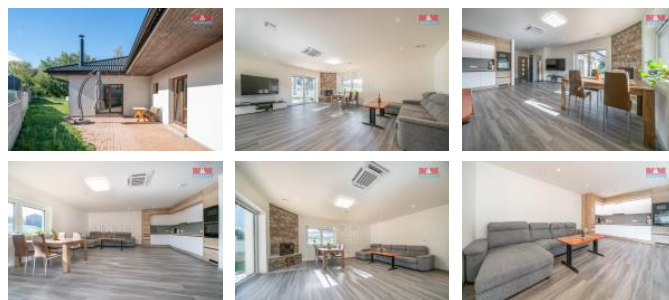

## K prodeji, Novostavba: Rodinný d m, 159 m<sup>2</sup>

Cena za nemovitost:

**10 900 000 K**

Íslo inzerátu (ID): 4291741 Datum vydání: 17.01.2025

Lokalita:  
**Praha-východ**

Nabízíme k prodeji levou část p ízemního rodinného domu o dispozici 4+1 s užitnou plochou 159 m<sup>2</sup>, který se nachází v žádané lokalit ě Herink, Praha-východ. D m je napojen na ve ejný vodovod a kanalizaci, el. energii a je vybaven rekupera ní jednotkou a klimatizací, což p íspívá k jeho energetické úspornosti a nachází se na pozemku o celkové rozloze 1238 m<sup>2</sup> a je ideální pro rodinný život. Vynikající technický stav zajiš uje minimální pot ebu dalších investic. V okolí najdete veškerou ob anskou vybavenost a velkou výhodou je klidná poloha. Pokud tedy hledáte pohodlné bydlení v novostavb ě, která spl ũje nejvyšší standardy, je tato nabídka ur ěná práv ě vám. Více informací Vám sd ělíme po telefonu nebo na osobní prohlídce.

ID inzerátu ESO:	4291741
Inzerát vydán:	13.11.2024
Inzerát aktualizován:	17.01.2025
ID zakázky v RK:	900891449
Poloha objektu:	V bloku
Budova je z:	Cihla
Vlastnictví:	Osobní
Užitná plocha:	159 m <sup>2</sup>
Plocha pozemku:	341 m <sup>2</sup>
Parkování:	Garáž
Kód zakázky:	891449