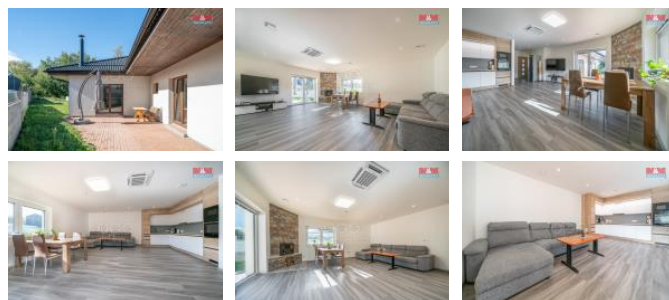

K prodeji, Novostavba: Rodinný d m, 159 m²

Cena za nemovitost:

10 900 000 K

íslo inzerátu (ID): 4291741 Datum vydání: 10.02.2025

Lokalita:
Praha-východ

Nabízíme k prodeji levou část p ízemního rodinného domu o dispozici 4+1 s užitnou plochou 159 m², který se nachází v žádané lokalit Herink, Praha-východ. D m je zkolaudován a je napojen na ve ejný vodovod a kanalizaci, el. energii a je vybaven rekupera ní jednotkou a klimatizací, což p íspívá k jeho energetické úspornosti a nachází se na pozemku o celkové rozloze 341 m² a je ideální pro rodinný život. Vynikající technický stav zajiš uje minimální pot ebu dalších investic. V okolí najdete veškerou ob anskou vybavenost a velkou výhodou je klidná poloha. Pokud tedy hledáte pohodlné bydlení v novostavb , která spl uje nejvyšší standardy, je tato nabídka ur ená práv vám. Více informací Vám sd líme po telefonu nebo na osobní prohlídce.

ID inzerátu ESO:	4291741
Inzerát vydán:	13.11.2024
Inzerát aktualizován:	10.02.2025
ID zakázky v RK:	900891449
Poloha objektu:	V bloku
Budova je z:	Cihla
Vlastnictví:	Osobní
Užitná plocha:	159 m ²
Plocha pozemku:	341 m ²
Parkování:	Garáž
Kód zakázky:	891449