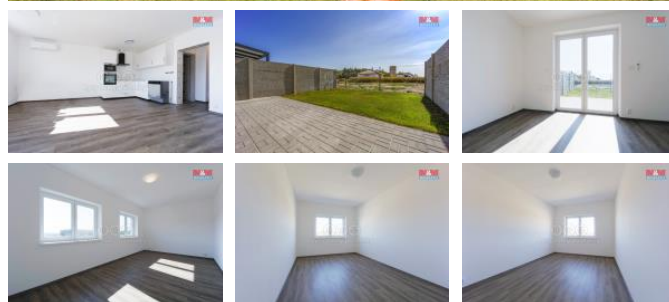

K prodeji, Novostavba: Rodinný d m, 159 m²

Cena za nemovitost:

5 490 000 K

Íslo inzerátu (ID): 4261910 Datum vydání: 18.07.2024

Lokalita:

Plze -sever

Prodej prost ední adové jednotky o celkové vým ě 159 m² + 59 m² zahrada, která se nachází v nov vzniklé lokalit ě v Kamenném újezdu u Ný an, okr. Plze - Sever z roku 2021. Jednotka je dispozi n 4+kk + garáž + komora a technická místnost. K této jednotce náleží 1x parkovací stání na cest ě p ed domem. Jednotka je zcela dokon ěna. S vy ízením hypotéky zdarma poradíme. S termínem návšt ěvy kontaktujte maklé ěe.

ID inzerátu ESO:	4261910
Inzerát vydán:	13.07.2024
Inzerát aktualizován:	18.07.2024
ID zakázky v RK:	900878932
Poloha objektu:	adový
Budova je z:	Cihla
Vlastnictví:	Osobní
Užitná plocha:	159 m ²
Plocha pozemku:	59 m ²
Parkování:	Garáž
Kód zakázky:	878932