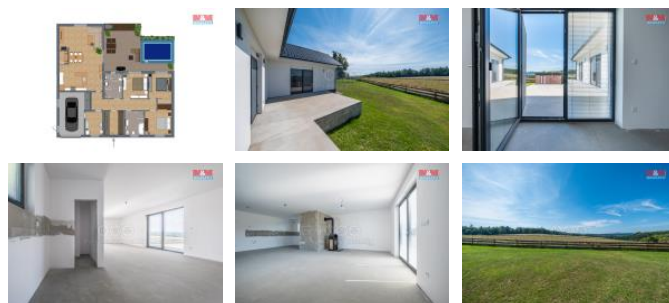

## K prodeji, Novostavba: Rodinný d m, 157 m<sup>2</sup>

Cena za nemovitost:

**8 495 000 K**

íslo inzerátu (ID): 4270223 Datum vydání: 22.11.2024

Lokalita:  
**eské Bud jovice**

Nabízíme k prodeji rozestav ný d m o dispozici 4+kk o vým e 183 m<sup>2</sup> v Kostelci u Hluboké nad Vltavou s krásným výhledem. D m se nachází na pozemku o vým e 1.025 m<sup>2</sup> v nové zástavb rodinných dom . P i výstavb byl kladen d raz na kvalitu nadstandardních materiál . V interiéru je rozvedena elekt ina, voda, odpady a podlahové vytáp ní. K vytáp ní a oh evu vody cht l majitel využívat tepelné erpadlo. Jako zdroj vody je do domu p iveden ve ejný vodovod, odpad sveden do ve ejné kanalizace. Více informací u maklé e.

ID inzerátu ESO:	4270223
Inzerát vydán:	16.08.2024
Inzerát aktualizován:	22.11.2024
ID zakázky v RK:	900882075
Poloha objektu:	Samostatný
Budova je z:	Cihla
Vlastnictví:	Osobní
Užitná plocha:	157 m <sup>2</sup>
Plocha pozemku:	1025 m <sup>2</sup>
Parkování:	Garáž
Kód zakázky:	882075