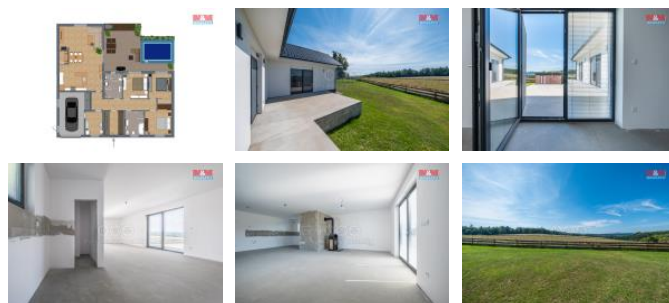

K prodeji, Novostavba: Rodinný d m, 157 m²

Cena za nemovitost:

8 495 000 K

íslo inzerátu (ID): 4270223 Datum vydání: 05.12.2024

Lokalita:
eské Bud jovice

Nabízíme k prodeji rozestav ný d m o dispozici 4+kk o vým e 183 m² v Kostelci u Hluboké nad Vltavou s krásným výhledem. D m se nachází na pozemku o vým e 1.025 m² v nové zástavb rodinných dom . P i výstavb byl kladen d raz na kvalitu nadstandardních materiál . V interiéru je rozvedena elekt ina, voda, odpady a podlahové vytáp ní. K vytáp ní a oh evu vody cht l majitel využívat tepelné erpadlo. Jako zdroj vody je do domu p iveden ve ejný vodovod, odpad sveden do ve ejné kanalizace. Více informací u maklé e.

ID inzerátu ESO:	4270223
Inzerát vydán:	16.08.2024
Inzerát aktualizován:	05.12.2024
ID zakázky v RK:	900882075
Poloha objektu:	Samostatný
Budova je z:	Cihla
Vlastnictví:	Osobní
Užitná plocha:	157 m ²
Plocha pozemku:	1025 m ²
Parkování:	Garáž
Kód zakázky:	882075