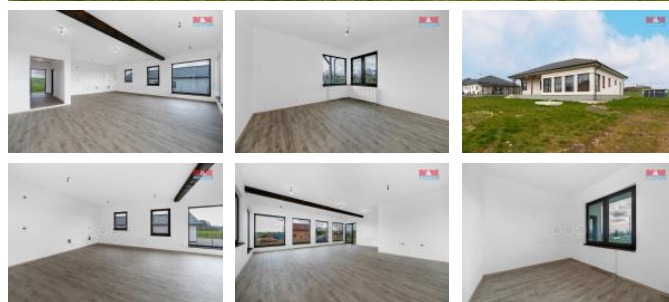

K prodeji, Novostavba: Rodinný d m, 154 m²

Cena za nemovitost:

0 K

Íslo inzerátu (ID): 4231721 Datum vydání: 31.05.2024

Lokalita:

Píze -sever

Nabízíme k prodeji novostavbu rodinného domu v klidné části obce Lochousice. Tato jedinečná novostavba se rozkládá na pozemku o rozloze 1600 m² a nabízí tak skvělou příležitost pro klidné bydlení s dostatkem soukromí. Dům o celkové užitné ploše 154 m² disponuje 9 místnostmi, což umožňuje flexibilní využití prostoru podle individuálních potřeb nového majitele. Nemovitost skvěle kombinuje moderní architekturu s klasickými materiály, což z ní činí okouzlující a zároveň ekologický domov. Ideální místo pro rodiny hledající klidné a příjemné bydlení v dosahu přírodních krás a městské infrastruktury. Nechte se okouzlit prostědíím a kvalitou této nemovitosti, která je připravena k nastěhování. Kontaktujte makléře pro více informací nebo prohlídku.

ID inzerátu ESO:	4231721
Inzerát aktualizován:	31.05.2024
Inzerát vydán:	21.03.2024
ID zakázky v RK:	900865476
Poloha objektu:	Samostatný
Budova je z:	Novostavba
Vlastnictví:	Osobní
Užitná plocha:	154 m ²
Plocha pozemku:	1600 m ²
Kód zakázky:	865476