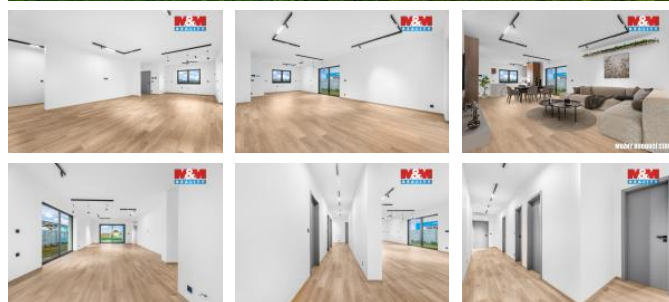

## K prodeji, Novostavba: Rodinný d m, 153 m2

Cena za nemovitost:

**18 990 000 K**

Íslo inzerátu (ID): 4394962 Datum vydání: 08.04.2026

Lokalita:  
**Praha-východ**

Nabízíme k prodeji novostavbu v atraktivní a klidné lokalitě na okraji obce Dehtáry u Jenštejna, pouhých 5 minut od Prahy - erný Most. D m s užitnou plochou 153 m2 je postaven z kvalitní cihlové konstrukce a nabízí moderní a komfortní bydlení s drazem na pohodlí. Nachází se na prostorném pozemku o výměře 846 m2, který poskytuje dostatek místa pro zahradní úpravy, posezení i relaxaci. Komfort každodenního života podtrhuje chytrý systém domácnosti Smart Home, podlahové vytápění a kompletní automatický závlahový systém zahrady. O bezpečí se stará kamerový systém, díky kterému máte d m i pozemek neustále pod kontrolou. Velkou výhodou je klidné umístění v nové ulici na okraji obce, zároveň však s výbornou dostupností do Prahy, k dispozici je i dobré dopravní spojení na metro erný Most i Letany. Jestliže plánujete financování hypotékou, rádi vám zajistíme nabídku s nejnižší úrokovou sazbou. Nenechte si ujít tento krásný d m a kontaktujte nás ještě dnes.

ID inzerátu ESO:	4394962
Inzerát vydán:	08.04.2026
ID zakázky v RK:	900937984
Poloha objektu:	Samostatný
Budova je z:	Cihla
Vlastnictví:	Osobní
Užitná plocha:	153 m2
Plocha pozemku:	846 m2
Kód zakázky:	937984