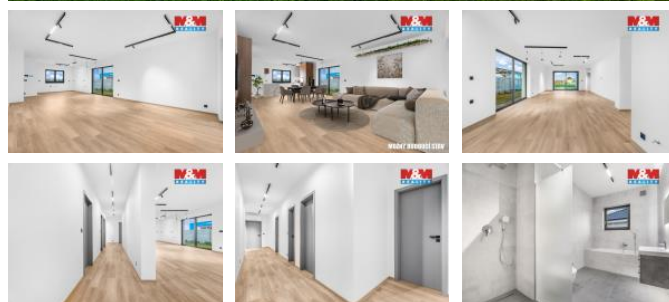

ID inzerátu ESO:	4379323
Inzerát aktualizován:	18.01.2026
Inzerát vydán:	12.01.2026
ID zakázky v RK:	900929498
Poloha objektu:	Samostatný
Budova je z:	Cihla
Vlastnictví:	Osobní
Užitná plocha:	153 m ²
Plocha pozemku:	846 m ²
Kód zakázky:	929498