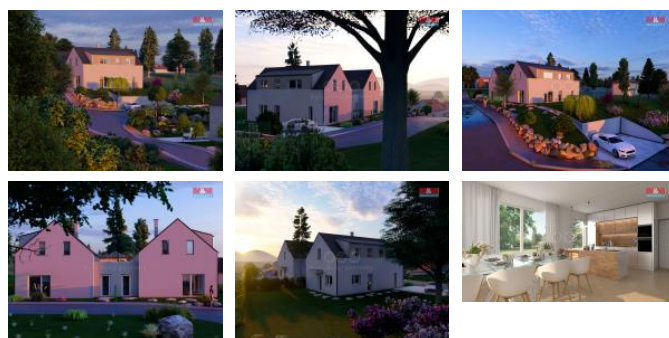

## K prodeji, Novostavba: Rodinný d m, 152 m<sup>2</sup>

Cena za nemovitost:

**16 220 000 K**

íslo inzerátu (ID): **4296025** Datum vydání: **28.11.2024**

Lokalita:

Nabízíme vám jedine nou p íležitost k zakoupení exkluzivní novostavby rodinného domu o dispozici 5+kk s užitnou plochou 152 m<sup>2</sup> v obci Levín u Berouna. D m je sou ástí komorního projektu Levínské Výhledy, který zahrnuje výstavbu ty rodinných dom a bytového domu. Zahájení výstavby za ne na ja e 2025. Stavba bude provedena podle projektové dokumentace a již vydaného stavebního povolení. Samoz ejmostí je napojení na veškeré inženýrské sít , vybudování asfaltové komunikace, chodník a ve ejného osv tlení. Vysoké standardy použitých materiál a technologií vám zaru í kvalitní trvalé bydlení. Technická ešení, popis technických standard a další informace najdete na [www.levinskevyhledy.cz](http://www.levinskevyhledy.cz). D m bude v provedení na klí , pouze bez kuchy ské linky a po kolaudaci p edán kompletn dokon ený s veškerou projektovou dokumentací. Díky okolní p írod , vynikajícímu napojení na dálnici D5 a skv lé dostupnosti na pražské metro je tato lokalita skv lá pro bydlení. Zavolejte a domluvte si s námi sch zku.

ID inzerátu ESO:	4296025
Inzerát vydán:	28.11.2024
ID zakázky v RK:	900848093
Poloha objektu:	adový
Budova je z:	Cihla
Vlastnictví:	Osobní
Užitná plocha:	152 m <sup>2</sup>
Plocha pozemku:	617 m <sup>2</sup>
Kód zakázky:	848093