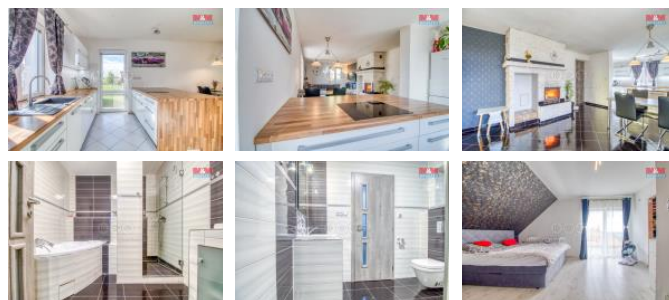

K prodeji, Novostavba: Rodinný d m, 151 m2

Cena za nemovitost:

6 995 025 K

íslo inzerátu (ID): **4285566** Datum vydání: **15.01.2025**

Lokalita:
Klatovy

Prodej rodinného domu 5+kk v Myslív . Tento dvoupodlažní d m z roku 2017 nabízí vše, co moderní rodina pot ebuje. Najdete zde prostornou kuchyni s ostr vkem, dv koupelny, krb v obývacím pokoji s p ístupem na krytou terasu a osv tlené schodišt do patra. V pat e nechybí ani prostorná šatna u ložnice. D m je postaven z cihly Porotherm a je zateplený polystyrenem. Okna s trojskly zaru ují energetickou úsporu. St ešní krytina Tondach je glazurovaná, což zaru uje její dlouhou životnost. Díky podlahovému elektrickému topení a žaluziím den a noc budete mít pohodlí v dom po celý rok. Na rovinaté a rozmanité zahrad o rozloze 1200 m2 zbývá k dokon ení pouze p íst ešek na 2 auta. Nemovitost je umíst ná na okraji obce s nádherným výhledem do okolní krajiny. Z obce je dojezdová vzdálenost do m sta Nepomuk 10min do Horaž ovic 20min, kde je ob anská vybavenost. Více informací a domluva prohlídky u maklé e. S p ípadným financováním pom žeme zdarma p es hypocentrum.

ID inzerátu ESO:	4285566
Inzerát aktualizován:	15.01.2025
Inzerát vydán:	16.10.2024
ID zakázky v RK:	900886228
Poloha objektu:	Samostatný
Budova je z:	Cihla
Vlastnictví:	Osobní
Užitná plocha:	151 m2
Plocha pozemku:	1200 m2
Kód zakázky:	886228