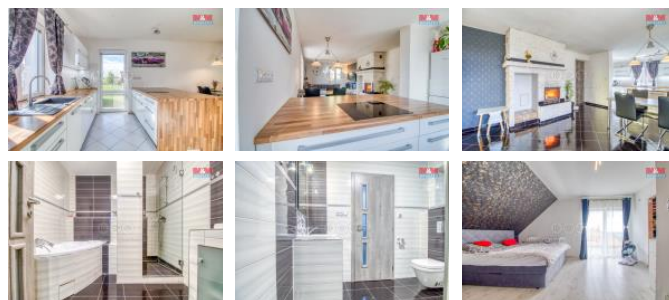

## K prodeji, Novostavba: Rodinný d m, 151 m2

Cena za nemovitost:

**6 995 025 K**

íslo inzerátu (ID): **4285566** Datum vydání: **21.11.2024**

Lokalita:  
**Klatovy**

Prodej rodinného domu 5+kk v Myslív . Tento dvoupodlažní d m z roku 2017 nabízí vše, co moderní rodina pot ebuje. Najdete zde prostornou kuchyni s ostr vkem, dv koupelny, krb v obývacím pokoji s p ístupem na krytou terasu a osv tlené schodišt do patra. V pat e nechybí ani prostorná šatna u ložnice. D m je postaven z cihly Porotherm a je zateplený polystyrenem. Okna s trojskly zaru ují energetickou úsporu. St ešní krytina Tondach je glazurovaná, což zaru uje její dlouhou životnost. Díky podlahovému elektrickému topení a žaluziím den a noc budete mít pohodlí v dom po celý rok. Na rovinaté a rozmanité zahrad o rozloze 1200 m2 zbývá k dokon ení pouze p íst ešek na 2 auta. Nemovitost je umíst ná na okraji obce s nádherným výhledem do okolní krajiny. Z obce je dojezdová vzdálenost do m sta Nepomuk 10min do Horaž ovic 20min, kde je ob anská vybavenost. Více informací a domluva prohlídky u maklé e. S p ípadným financováním pom žeme zdarma p es hypocentrum.

ID inzerátu ESO:	4285566
Inzerát aktualizován:	21.11.2024
Inzerát vydán:	16.10.2024
ID zakázky v RK:	900886228
Poloha objektu:	Samostatný
Budova je z:	Cihla
Vlastnictví:	Osobní
Užitná plocha:	151 m2
Plocha pozemku:	1200 m2
Kód zakázky:	886228