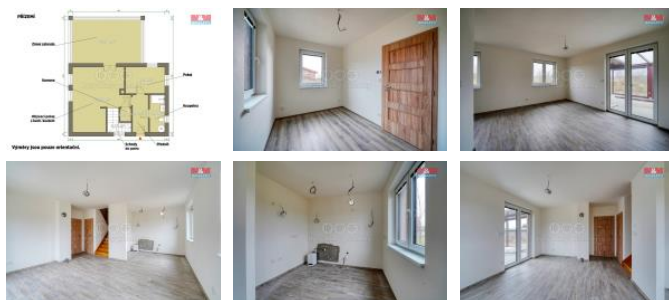

K prodeji, Novostavba: Rodinný d m, 140 m²

Cena za nemovitost:

8 320 000 K

Íslo inzerátu (ID): 4311297 Datum vydání: 19.02.2025

Lokalita:

Mladá Boleslav

Nabízíme k prodeji moderní rodinný d m v klidné ásti obce Petkovy. Tato novostavba je ideální volbou pro ty, kte í hledají pohodlné a klidné bydlení. D m je samostatn stojící a rozkládá se na dvou nadzemních podlažích. Disponuje celkem 4 místnostmi, které nabízejí dostatek prostoru pro rodinný život. Konstrukce domu zajiš uje skv lou tepelnou izolaci a odolnost. S užitnou plochou 140 m² spolu se zimní zahradou a pozemkem o rozloze 1000 m² poskytuje dostatek prostoru pro okrasnou zahradu, relaxaci i venkovní aktivity. Díky umíst ní v klidné ásti obce si m žete užívat soukromí a pohodu s malebným výhledem na rozlehlé pole a lesy, zároveň však máte v dosahu veškerou ob anskou vybavenost.

Prohlídkový den, se koná dne 26.02.2025 Od 11:00

Nepropásn te tuto jedine nou p íležitost. Zarezervujte si termín prohlídky ješt dnes, pro sjednání prohlídky i více informací kontaktujte maklé e.

ID inzerátu ESO:	4311297
Inzerát aktualizován:	19.02.2025
Inzerát vydán:	12.02.2025
ID zakázky v RK:	900898184
Poloha objektu:	Samostatný
Budova je z:	Smíšená
Vlastnictví:	Osobní
Užitná plocha:	140 m²
Plocha pozemku:	1000 m²
Kód zakázky:	898184

KONTAKTNÍ ÚDAJE:

Ji í Otec

Tel:

296 399 006

Email:

info@mmreality.cz

**MaM reality holding,
a.s.**

Tel:

800 100 446

Adresa:

**Krakovská 1675/2, 11000
Praha - Nové M sto**

Web:

www.mmreality.cz