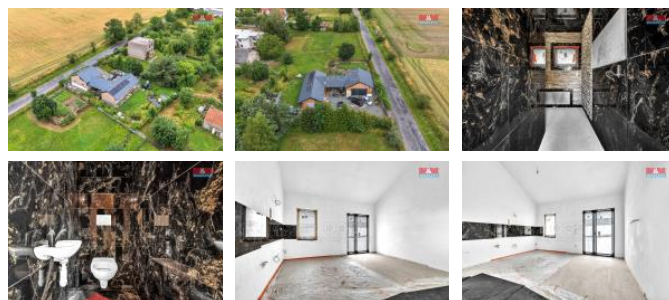

K prodeji, Novostavba: Rodinný d m, 140 m2

Cena za nemovitost:

6 600 000 K

íslo inzerátu (ID): 4289911 Datum vydání: 07.03.2025

Lokalita:
Chrudim

Dovolujeme si Vám nabídnout dánský domek, který se nachází v obci Podho any nedaleko áslavi a Kolína. D m je t sn p ed dokon ením a nabízí pro nového majitele ještě realizaci na dom i pozemku. Jedná se o velmi energeticky nenáro ný d m a to v etn vlastního zdroje vody z nové vrtané studny. Nutno vid t a tak mne neváhejte kontaktovat ohledn prohlídky.

ID inzerátu ESO:	4289911
Inzerát aktualizován:	07.03.2025
Inzerát vydán:	04.11.2024
ID zakázky v RK:	900889662
Poloha objektu:	Samostatný
Budova je z:	D evostavba
Vlastnictví:	Osobní
Užitná plocha:	140 m2
Plocha pozemku:	911 m2
Kód zakázky:	889662