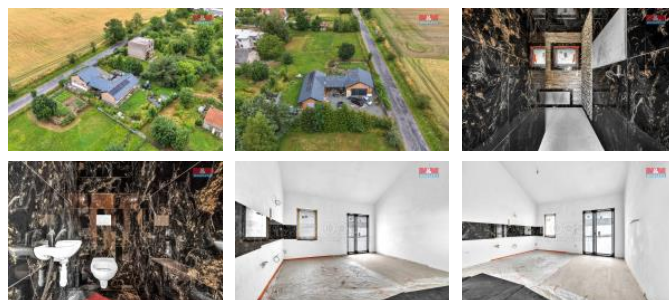

K prodeji, Novostavba: Rodinný d m, 140 m2

Cena za nemovitost:

6 600 000 K

íslo inzerátu (ID): 4289911 Datum vydání: 17.01.2025

Lokalita:
Chrudim

Dovolujeme si Vám nabídnout dánský domek, který se nachází v obci Podho any nedaleko áslavi a Kolína. D m je t sn p ed dokon ením a nabízí pro nového majitele ještě realizaci na dom i pozemku. Jedná se o velmi energeticky nenáro ný d m a to v etn vlastního zdroje vody z nové vrtané studny. Nutno vid t a tak mne neváhejte kontaktovat ohledn prohlídky.

ID inzerátu ESO:	4289911
Inzerát aktualizován:	17.01.2025
Inzerát vydán:	04.11.2024
ID zakázky v RK:	900889662
Poloha objektu:	Samostatný
Budova je z:	D evostavba
Vlastnictví:	Osobní
Užitná plocha:	140 m2
Plocha pozemku:	911 m2
Kód zakázky:	889662