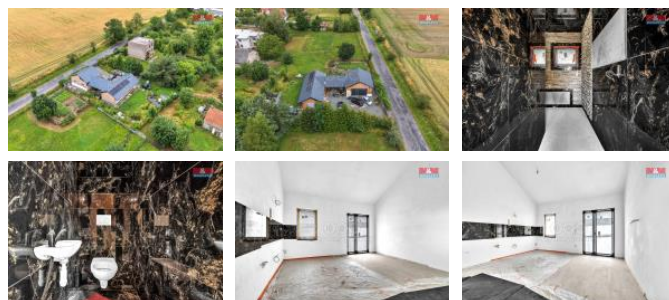

K prodeji, Novostavba: Rodinný d m, 140 m2

Cena za nemovitost:

7 990 000 K

íslo inzerátu (ID): **4262584** Datum vydání: **22.08.2024**

Lokalita:
Chrudim

Dovolujeme si Vám nabídnout dánský domek, který se nachází v obci Podho any nedaleko áslavi a Kolína. D m je t sn p ed dokon ením a nabízí pro nového majitele ještě realizaci na dom i pozemku. Jedná se o velmi energeticky nenáro ný d m a to v etn vlastního zdroje vody z nové vrtané studny. Nutno vid t a tak mne neváhejte kontaktovat ohledn prohlídky.

ID inzerátu ESO:	4262584
Inzerát aktualizován:	22.08.2024
Inzerát vydán:	15.07.2024
ID zakázky v RK:	900877560
Poloha objektu:	Samostatný
Budova je z:	D evostavba
Vlastnictví:	Osobní
Užitná plocha:	140 m2
Plocha pozemku:	911 m2
Kód zakázky:	877560