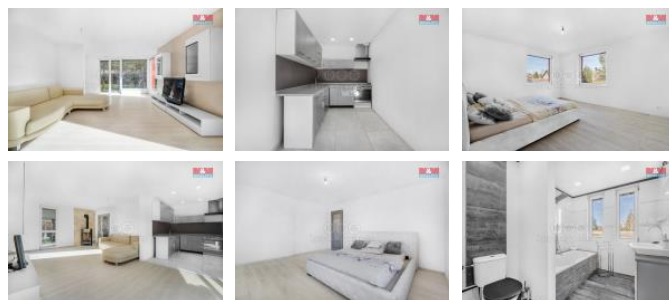

Lokalita: Okolí domu poskytuje klid a soukromí s výbornou dostupností do Mimon , eské Lípy a Liberce. Základní ob anská vybavenost je v blízkých obcích.

ID inzerátu ESO:	4318666
Inzerát aktualizován:	03.04.2025
Inzerát vydán:	13.03.2025
ID zakázky v RK:	900900560
Poloha objektu:	Samostatný
Budova je z:	D evostavba
Vlastnictví:	Osobní
Užitná plocha:	138 m <sup>2</sup>
Plocha pozemku:	882 m <sup>2</sup>
Kód zakázky:	900560