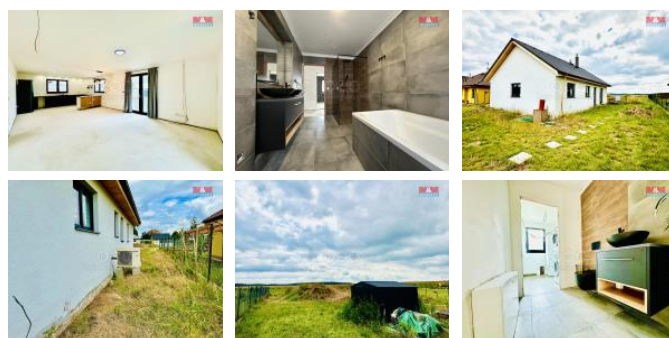

K prodeji, Novostavba: Rodinný d m, 138 m²

Cena za nemovitost:

6 090 000 K

Íslo inzerátu (ID): 4259291 Datum vydání: 06.08.2024

Lokalita:

Plzeň-sever

Nabízíme ke koupi novostavbu rodinného domu o dispozici 5+kk vyr stající v nové zástavbě rodinných domů. K domu náleží pozemek o celkové výměře 1188 m². Vytápění a ohřev vody jsou zde řešeny tepelným čerpadlem. Podlahové vytápění je v každé místnosti. Na pozemku je vlastní instalace odpadních vod. Voda je zavedena obecní. Dům je téměř dokončen. Veškerá obývací vybavenost se nachází v nedaleké Heřmanovské Huti, Stodu, Nýranech a Plzni. Pro bližší informace a prohlídku neváhejte kontaktovat makléřku. Nenechte si ujít tuto jedinou příležitost.

ID inzerátu ESO:	4259291
Inzerát aktualizován:	06.08.2024
Inzerát vydán:	01.07.2024
ID zakázky v RK:	900878205
Poloha objektu:	obývací
Budova je z:	Cihla
Vlastnictví:	Osobní
Užitná plocha:	138 m ²
Plocha pozemku:	1188 m ²
Kód zakázky:	878205