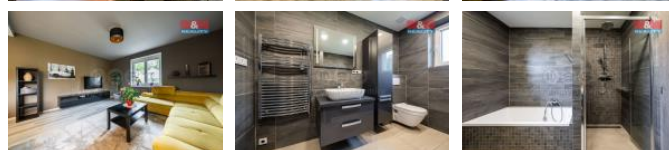

K prodeji, Novostavba: Rodinný d m, 136 m²

Cena za nemovitost:

9 200 000 K

Íslo inzerátu (ID): 4315049 Datum vydání: 03.03.2025

Lokalita:
Hodonín

Nabízím Vám k prodeji novostavbu rodinného domu (kolaudace 2021), který se nachází v klidné části obce Domanín v Jihomoravském kraji.

Jedná se o moderní bungalov s dispozicí 5+kk, o podlahové ploše 136 m² a celkové ploše pozemku 1319 m².

Před domem je k dispozici zastřešené stání pro dva automobily, za domem je zastřešená terasa s posezením, na zahradě je vydlážděný prostor například pro pinpongový stůl nebo bazén a v rohu zahrady se nachází zahradní domek.

Dispozice: zádveží, 2x tech. místnost, chodba, obývací pokoj a kuchyně (vstup na terasu), spíž, 2x pokoj, pracovna, ložnice, 2x koupelna s WC. Pokoje jsou neprůchozí. Z jedné tech. místnosti je vstup na zahradu a dále výlez na plot, kde je možné skladovat například sezónní věci.

Vytápění domu je podlahové (elektrické), v koupelně je topný žebřík. Ohřev vody je bojlerem. Dům je napojen na veřejný vodovod, elektřinu 230/400 V. Kanalizace je řešena septikem s přepadem do kanalizace.

Pro více informací a prohlídku mě neváhejte kontaktovat.

ID inzerátu ESO:	4315049
Inzerát aktualizován:	03.03.2025
Inzerát vydán:	28.02.2025
ID zakázky v RK:	900900916
Poloha objektu:	Samostatný
Budova je z:	Cihla
Vlastnictví:	Osobní
Užitná plocha:	136 m²
Plocha pozemku:	1319 m²
Kód zakázky:	900916

KONTAKTNÍ ÚDAJE:

Jakub Blaha

Tel:

296 399 006

Email:

info@mmreality.cz

MaM reality holding,

a.s.

Tel:

800 100 446

Adresa:

Krakovská 1675/2, 11000

Praha - Nové Město

Web:

www.mmreality.cz