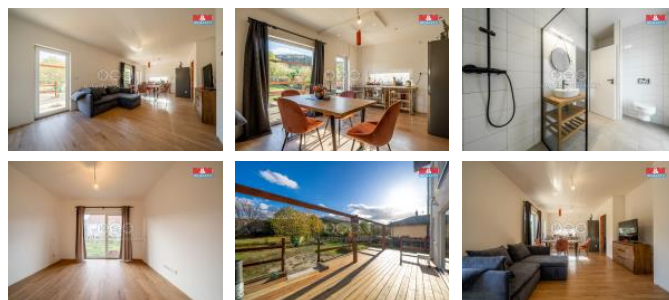

K prodeji, Novostavba: Rodinný d m, 135 m²

Cena za nemovitost:

7 990 000 K

íslo inzerátu (ID): **4263747** Datum vydání: **28.07.2024**

Lokalita:
Beroun

K prodeji dvoupodlažní rodinný d m o dispozici 3+kk a 3+kk, který se nachází v klidné a žádané ásti obce Král v Dv r - lokalita Karlova Hu . Jedná se o d evostavbu rodinného typu, kde jeho zastav ná plocha iní 85 m², obytná plocha 111 m². V prvním nadzemním podlaží se nachází vstupní hala, prostorný obývací pokoj s kuchy ským koutem, koupelna, ložnice, pokoj pro hosty a vstup na terasu. Ve druhém nadzemním podlaží, na kterém je nutno dod lat drobné dokon ovací práce na vnit ních prostorách, se nachází prostorný obývací pokoj s koutem a p ípojkami na kuchy , koupelna a dva pokoje. V celém dom podlahové topení, velká plastová okna. Terasa a v tší ást pozemku za domem je orientovaná na jižní stranu a nabízí spoustu možností jak si dle vlastních p edstav vybudovat hezké zázemí kolem domu k rodinným aktivitám a k odpo inkou. Veškerá ob anská vybavenost v míst , dobrá dopravní dostupnost, nájezd na D5 cca 2 min. V okolí krásná p írodní krajina. Bližší info u maklé e.

ID inzerátu ESO:	4263747
Inzerát aktualizován:	28.07.2024
Inzerát vydán:	22.07.2024
ID zakázky v RK:	900880020
Poloha objektu:	Samostatný
Budova je z:	D evostavba
Vlastnictví:	Osobní
Užitná plocha:	135 m ²
Plocha pozemku:	1361 m ²
Kód zakázky:	880020