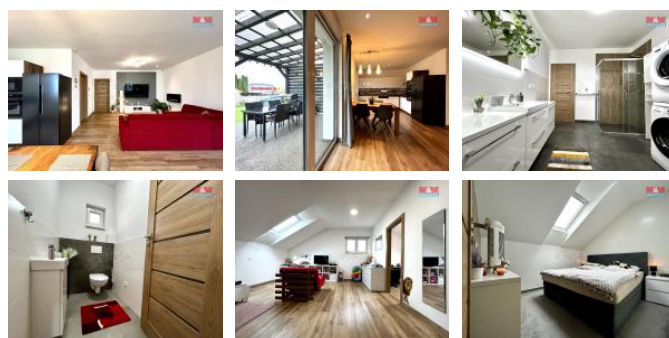

K prodeji, Novostavba: Rodinný d m, 134 m²

Cena za nemovitost:

7 300 000 K

Íslo inzerátu (ID): 4243513 Datum vydání: 29.07.2024

Lokalita:
Karviná

Nabízíme k prodeji novostavbu moderního, samostatně stojícího dvoupodlažního rodinného domu s kolaudací v 4/2022, nacházejícího se v klidné části obce Rychvald. Tomuto prostornému, velmi vkusně řešenému domu dispozice 5+kk o užitné ploše 134m² nechybí krytá terasa, pracovna ani technická místnost. Dům svým uspořádáním i velikostí poskytuje komfortní bydlení i pro vícečlennou rodinu. Pozemek k domu o ploše 501m² nabízí dostatek místa pro venkovní aktivity a relaxaci dle potřeb, rodičů i domácím mazlíčkům. Na zahradě je majitel domu k dispozici nadzemní bazén a zahradní domek. Cihlová konstrukce zatepleného domu zaručuje vysokou odolnost a energetickou efektivnost. Nemovitost je ideální kombinací klidného bydlení s možností snadné dostupnosti služeb i zastávky autobusu. Poznejte kouzlo bydlení v srdci Rychvaldu s tímto jedinečně řešeným rodinným domem, jenž je ideální pro ty, kteří hledají pohodlí a styl. Nezmeškejte svoji šanci a kontaktujte nás s požadavkem o prohlídku ještě dnes.

ID inzerátu ESO:	4243513
Inzerát aktualizován:	29.07.2024
Inzerát vydán:	03.05.2024
ID zakázky v RK:	900868428
Poloha objektu:	Samostatný
Budova je z:	Cihla
Vlastnictví:	Osobní
Užitná plocha:	134 m ²
Plocha pozemku:	501 m ²
Kód zakázky:	868428