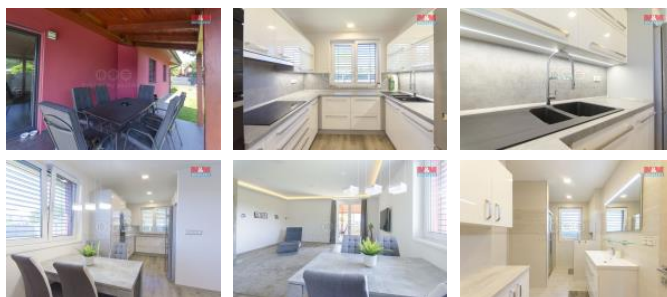

K prodeji, Novostavba: Rodinný d m, 133 m²

Cena za nemovitost:

0 K

Íslo inzerátu (ID): **4268075** Datum vydání: **27.08.2024**

Lokalita:
Nový Ji ín

Nabízíme k prodeji energeticky úsporný rodinný d m v klidné ásti obce Bravantice. Tento samostatný d m o ploše 133 m² se nachází na okraji obce, což zaru uje klid a soukromí. D m je postaven z kvalitních cihel a nabízí 6 prostorných místností, ideálních pro rodinné bydlení. Další výhodou je terasa, která poskytuje p íjemný prostor k relaxaci. Celková plocha pozemku zahrnuje dostatek místa pro zahradu, houpa ku, bazén i zahradní domek, nebo vlastní parkovišt . Jedná se o novostavbu, takže se m žete t šit na moderní vybavení i moderní za ízení nap . fotovoltaické solární panely na st eše i venkovní elektrické žaluzie na ovládání. To vše bez nutnosti dalších investic. Ideální místo pro ty, kte í hledají klidné bydlení s rychlou dostupností do m sta (20km do Ostravy, 30km do Opavy). Neváhejte a domluvte si prohlídku! Tato nemovitost m že být brzy vaše.

ID inzerátu ESO:	4268075
Inzerát aktualizován:	27.08.2024
Inzerát vydán:	06.08.2024
ID zakázky v RK:	900881007
Poloha objektu:	Samostatný
Budova je z:	Cihla
Vlastnictví:	Osobní
Užitná plocha:	133 m ²
Plocha pozemku:	842 m ²
Kód zakázky:	881007