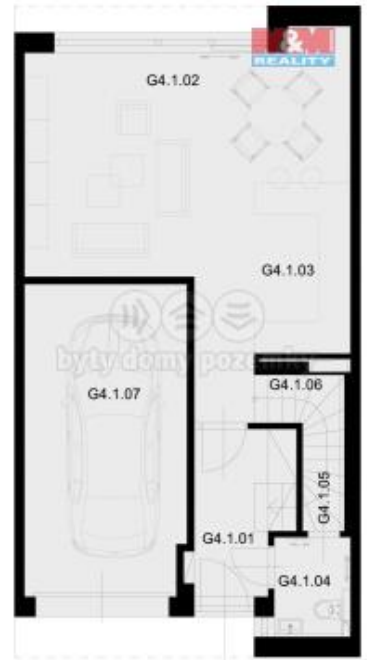

**K prodeji, Novostavba: Rodinný d m,  
126 m2**

Cena za nemovitost:

**15 484 000 K**

íslo inzerátu (ID): 4283970 Datum vydání: 23.01.2025

Lokalita:  
**Praha 9**

Pokud hledáte kombinaci přírody, klidu a dobré dostupnosti městského života, pak jsou pro Vás Satalice tou pravou volbou. Nabízejí možnost bydlet v blízkosti přírody a těšit se na procházky, cyklistiku nebo relaxaci v příjemném prostředí mimo ruch hlavního města.

ID inzerátu ESO:	4283970
Inzerát vydán:	10.10.2024
Inzerát aktualizován:	23.01.2025
ID zakázky v RK:	900887113
Poloha objektu:	adový
Budova je z:	Cihla
Vlastnictví:	Osobní
Užitná plocha:	126 m2
Plocha pozemku:	176 m2
Parkování:	Garáž
Kód zakázky:	887113