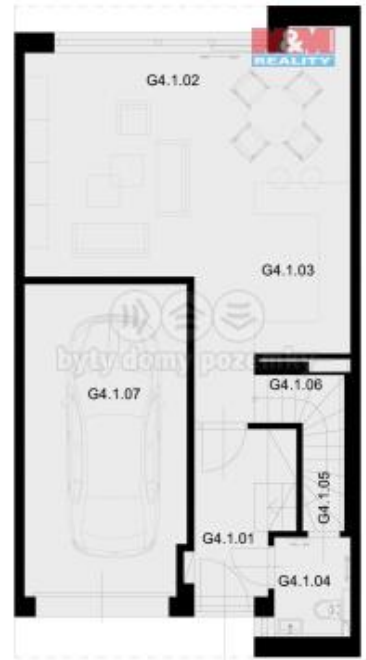

Lokalita:
Praha 9

Pokud hledáte kombinaci přírody, klidu a dobré dostupnosti městského života, pak jsou pro Vás Satalice tou pravou volbou. Nabízejí možnost bydlet v blízkosti přírody a těšit se na procházky, cyklistiku nebo relaxaci v příjemném prostředí mimo ruch hlavního města.

A my pro Vás máme k prodeji novostavbu rodinného domu o dispozici 4+kk v energetické třídě B.

Vytápění domu je plynovým kotlem a podlahovým rozvodem topení, v koupelnách sušení otopným žebříkem s elektrickým ohřevem. Součástí domu je i garáž, solární systém, příprava pro venkovní žaluzie a klimatizaci.

Dom je aktuálně před dokončením a lze si tak vybrat finální provedení povrchů mimo stanovený standard.

Neváhejte nás tedy kontaktovat a domluvit se individuální prohlídkou. V nabídce je i varianta 5+KK

ID inzerátu ESO:	4283970
Inzerát vydán:	10.10.2024
Inzerát aktualizován:	15.01.2025
ID zakázky v RK:	900887113
Poloha objektu:	adový
Budova je z:	Cihla
Vlastnictví:	Osobní
Užitná plocha:	126 m²
Plocha pozemku:	176 m²
Parkování:	Garáž
Kód zakázky:	887113

KONTAKTNÍ ÚDAJE:

Ondřej Batěk

Tel:

296 399 006

Email:

info@mmreality.cz

**MaM reality holding,
a.s.**

Tel:

800 100 446

Adresa:

Krakovská 1675/2, 11000

Praha - Nové Město

Web:

www.mmreality.cz