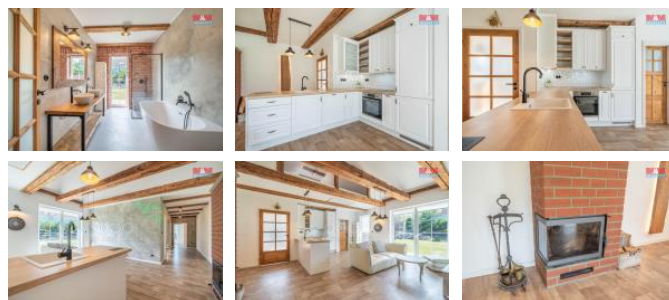

ID inzerátu ESO:	4249640
Inzerát aktualizován:	31.07.2024
Inzerát vydán:	28.05.2024
ID zakázky v RK:	900873585
Poloha objektu:	Samostatný
Budova je z:	Cihla
Vlastnictví:	Osobní
Užitná plocha:	125 m ²
Plocha pozemku:	596 m ²
Kód zakázky:	873585