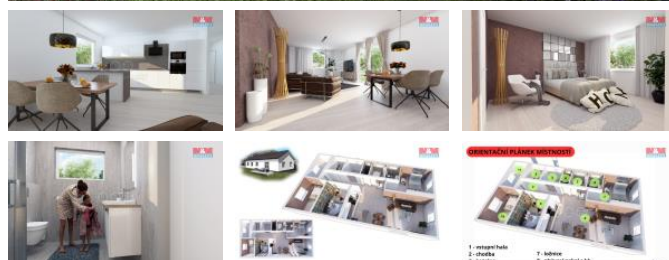

K prodeji, Novostavba: Rodinný d m, 125 m²

Cena za nemovitost:

8 499 000 K

íslo inzerátu (ID): 4243542 Datum vydání: 16.09.2024

 Lokalita:
Chrudim

Nabízíme k prodeji unikátní a moderní novostavbu rodinného domu typu 4+kk s celkovou užitnou plochou 125 m², situovanou v klidné a žádané části obce Skupice u Chrudimi (8 km). Tento samostatný stojící d m je umístěn na rozlehlém pozemku o ploše 1499 m², který svým majitelům nabízí prostornou zahradu pro odpočinek a zábavu. Vytápění domu je řešeno velmi ekonomicky a ekologicky prostřednictvím tepelného čerpadla a podlahového topení, které garantuje vysoký komfort bydlení. Integrace komínu s pípřpravou pro instalaci krbových kamen dodává interiéru potenciál pro útulnou atmosféru. K domácí infrastruktuře patří i vlastní ústřední kanalizační systém a retenční nádrž, což podtrhuje samostatnost a nezávislost této nemovitosti. Díky své energetické náročnosti ve třídě B se jedná o velmi úsporný objekt z hlediska provozních nákladů. Tato nemovitost představuje ideální volbu pro ty, kteří hledají klidné bydlení s vysokým standardem v příjemném okolí. Pokud Vás naše nabídka zaujala, zavolejte nám.

ID inzerátu ESO:	4243542
Inzerát aktualizován:	16.09.2024
Inzerát vydán:	03.05.2024
ID zakázky v RK:	900866995
Poloha objektu:	Samostatný
Budova je z:	Cihla
Vlastnictví:	Osobní
Užitná plocha:	125 m ²
Plocha pozemku:	1339 m ²
Kód zakázky:	866995