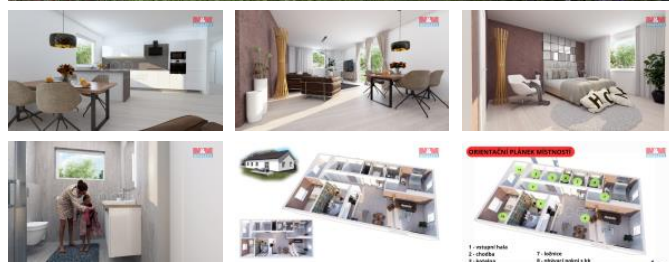

K prodeji, Novostavba: Rodinný d m, 125 m²

Cena za nemovitost:

8 499 000 K

íslo inzerátu (ID): 4243542 Datum vydání: 28.11.2024

Lokalita:
Chrudim

Nabízíme k prodeji unikátní a moderní novostavbu rodinného domu typu 4+kk s celkovou užitnou plochou 125 m², situovanou v klidné a žádané části obce Skupice u Chrudimi (8 km). Tento samostatný stojící d m je umístěn na rozlehlém pozemku o ploše 1499 m², který svým majitelům nabízí prostornou zahradu pro odpočinek a zábavu. Vytápění domu je řešeno velmi ekonomicky a ekologicky prostřednictvím tepelného čerpadla a podlahového topení, které garantuje vysoký komfort bydlení. Integrace komínu s pípřpravou pro instalaci krbových kamen dodává interiéru potenciál pro útulnou atmosféru. K domácí infrastruktuře patří i vlastní ústřední kanalizační a retenční nádrž, což podtrhuje samostatnost a nezávislost této nemovitosti. Díky své energetické náročnosti ve třídě B se jedná o velmi úsporný objekt z hlediska provozních nákladů. Tato nemovitost představuje ideální volbu pro ty, kteří hledají klidné bydlení s vysokým standardem v příjemném okolí. Pokud Vás naše nabídka zaujala, zavolejte nám.

ID inzerátu ESO:	4243542
Inzerát aktualizován:	28.11.2024
Inzerát vydán:	03.05.2024
ID zakázky v RK:	900866995
Poloha objektu:	Samostatný
Budova je z:	Cihla
Vlastnictví:	Osobní
Užitná plocha:	125 m ²
Plocha pozemku:	1339 m ²
Kód zakázky:	866995