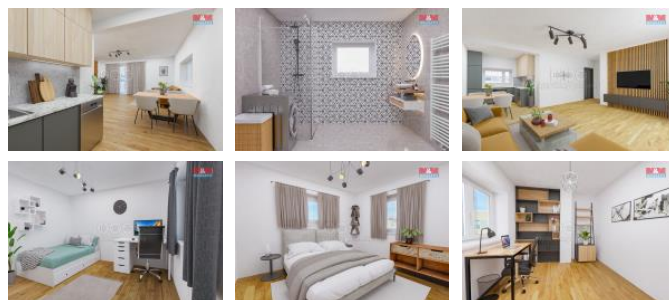

## K prodeji, Novostavba: Rodinný d m, 120 m<sup>2</sup>

Cena za nemovitost:

**9 990 000 K**

Íslo inzerátu (ID): 4208092 Datum vydání: 29.07.2024

Lokalita:

Do prodeje uvádíme novostavbu rodinného domu, nedaleko centra eských Bud jovic. Rodinný d m je dispozi n ešen jako 5+kk, s celkovou plochou 143 m<sup>2</sup>, vlastní garáží, stáním p ed domem a zahradou 212 m<sup>2</sup>. Nachází se v žádané lokalit Roudné. P ízemí domu se skládá z p edsín , tech. místnosti s prádelnou, samostatného WC a obývacího pokoje s kuchy ským koutem. Ve 2. NP se nachází ty i obytné místnosti (ložnice, dva d tské pokoje, pracovna), dv šatny, koupelna v etn sprchového koutu, vany a toalety. Výhodou tohoto domu je to, že ovlivníte kone nou podobu interiéru (podlahových krytin, interiérových dve í, obklad , dlažeb a sanity koupelny, které jsou v cen nemovitosti v hodnot 400 tis. K ) z p edložené nabídky. Kuchy ská linka není sou ástí prodeje. D m je vytáp n plynovým kondenza ním kotlem s možností modifikace na tepelné erpadlo s rozvody podlahového topení ve všech podlahových plochách domu. Domy jsou osazovány p ípravou na fotovoltaiku.

ID inzerátu ESO:	4208092
Inzerát vydán:	15.12.2023
Inzerát aktualizován:	29.07.2024
ID zakázky v RK:	900856856
Poloha objektu:	Rohový
Budova je z:	Cihla
Vlastnictví:	Osobní
Užitná plocha:	120 m <sup>2</sup>
Plocha pozemku:	312 m <sup>2</sup>
Parkování:	Garáž
Kód zakázky:	856856