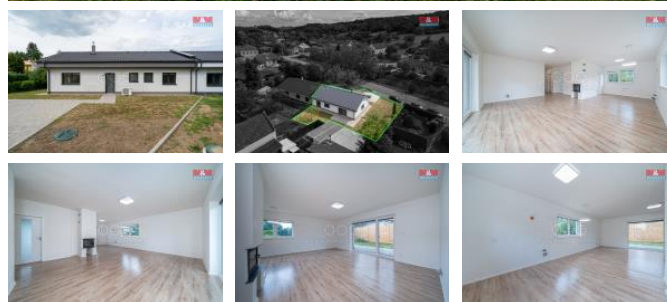

K prodeji, Novostavba: Rodinný d m, 115 m²

Cena za nemovitost:

8 290 000 K

íslo inzerátu (ID): 4301419 Datum vydání: 17.01.2025

Lokalita:
Vyškov

Na prodej nabízíme krásnou novostavbu rodinného domu s cihlovou konstrukcí, umístěnou v klidné části obce Opatovice u Vyškova. Dům je adový s celkovou plochou pozemku 615 m² a užitnou plochou 115 m², nabízí možnost parkování pro 2 auta na pozemku a další možností je parkování na ulici. Dispozičně řešen jako 4+kk, místnosti jsou rozloženy ideálním způsobem pro komfortní rodinný život. Dům se nachází v energetické třídě B. Díky výbornému umístění nemovitosti zde naleznete klidné a příjemné bydlení s dobrou dostupností do města Vyškova, kde se nachází veškerá občanská vybavenost. Tento domov je ideální volba pro každého, kdo hledá nový začátek v klidné lokalitě, avšak s rychlým spojením do rušného města. Nenechte si ujít tuto jedinečnou příležitost k nákupu vašeho nového domova.

ID inzerátu ESO:	4301419
Inzerát aktualizován:	17.01.2025
Inzerát vydán:	29.12.2024
ID zakázky v RK:	900894956
Poloha objektu:	adový
Budova je z:	Cihla
Vlastnictví:	Osobní
Užitná plocha:	115 m ²
Plocha pozemku:	615 m ²
Kód zakázky:	894956