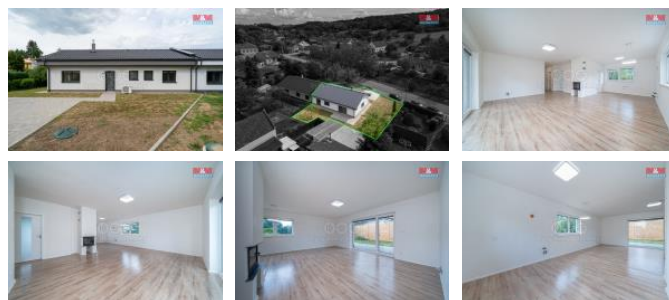

K prodeji, Novostavba: Rodinný d m, 115 m²

Cena za nemovitost:

8 290 000 K

Íslo inzerátu (ID): 4250719 Datum vydání: 28.11.2024

Lokalita:
Vyškov

Na prodej nabízíme krásnou novostavbu rodinného domu s cihlovou konstrukcí, umístěnou v klidné části obce Opatovice u Vyškova. Dům je adový s celkovou plochou pozemku 615 m² a užitnou plochou 115 m², nabízí možnost parkování pro 2 auta na pozemku a další možností je parkování na ulici. Dispozičně řešen jako 4+kk, místnosti jsou rozloženy ideálním způsobem pro komfortní rodinný život. Dům se nachází v energetické třídě B. Díky výbornému umístění nemovitosti zde naleznete klidné a příjemné bydlení s dobrou dostupností do města Vyškova, kde se nachází veškerá občanská vybavenost. Tento domov je ideální volba pro každého, kdo hledá nový začátek v klidné lokalitě, avšak s rychlým spojením do rušného města. Nenechte si ujít tuto jedinečnou příležitost k nákupu vašeho nového domova.

ID inzerátu ESO:	4250719
Inzerát aktualizován:	28.11.2024
Inzerát vydán:	31.05.2024
ID zakázky v RK:	900874359
Poloha objektu:	adový
Budova je z:	Cihla
Vlastnictví:	Osobní
Užitná plocha:	115 m ²
Plocha pozemku:	615 m ²
Kód zakázky:	874359