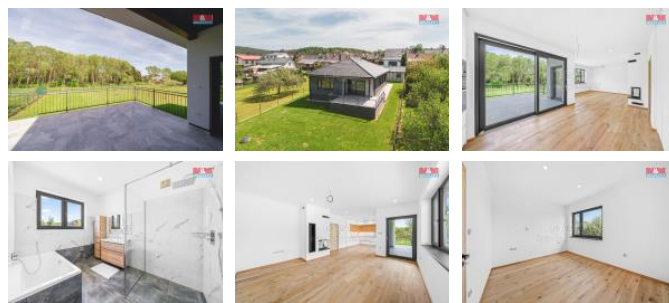

## K prodeji, Novostavba: Rodinný d m, 115 m<sup>2</sup>

Cena za nemovitost:

**0 K**

íslo inzerátu (ID): **4249680** Datum vydání: **28.11.2024**

Lokalita:

Exkluzivní novostavba zd ného p ízemního rodinného domu o dispozici 4+kk v klidné ásti obce Mirošov, v t sné blízkosti Brdských les , se zahradou o vel. 916 m<sup>2</sup>. Samostatn stojící d m, je postaven z kvalitních materiál ve vysokém standardu. Disponuje dubovými podlahami, HS portálem, trojskly, tepelným erpadlem, podlahovým topením, bez falcovými dve mi, krbem v obývacím pokoji, dále pln vybavenou moderní kuchy skou linkou se spot ebi i (varná deska, digesto , mikrovlnná trouba, trouba, my ka, lednice s mrazákem). Z obývacího pokoje je také vstup na áste n zast ešenou terasu, která nabízí výhled do zahrady. P ed domem je vybudovaný p íst ešek na 1 vozidlo, další auta mohou parkovat na pozemku. Sou ástí je také zahradní domek o rozm rech 2,5x 5 m.

ID inzerátu ESO:	4249680
Inzerát aktualizován:	28.11.2024
Inzerát vydán:	28.05.2024
ID zakázky v RK:	900873208
Poloha objektu:	Samostatný
Budova je z:	Cihla
Vlastnictví:	Osobní
Užitná plocha:	115 m <sup>2</sup>
Plocha pozemku:	916 m <sup>2</sup>
Kód zakázky:	873208