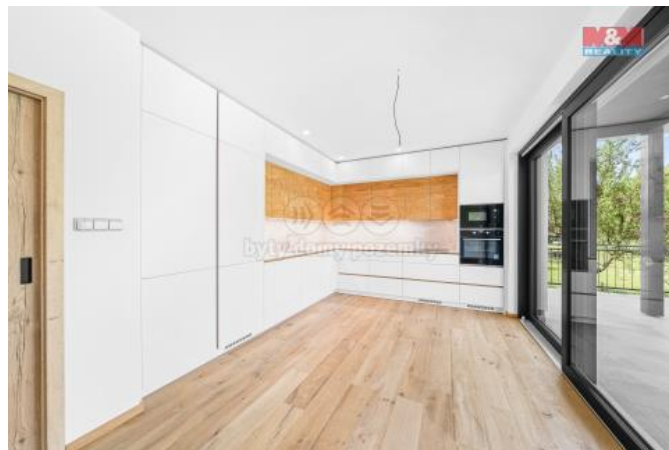

ID inzerátu ESO:	4249680
Inzerát aktualizován:	21.08.2024
Inzerát vydán:	28.05.2024
ID zakázky v RK:	900873208
Poloha objektu:	Samostatný
Budova je z:	Cihla
Vlastnictví:	Osobní
Užitná plocha:	115 m <sup>2</sup>
Plocha pozemku:	916 m <sup>2</sup>
Kód zakázky:	873208