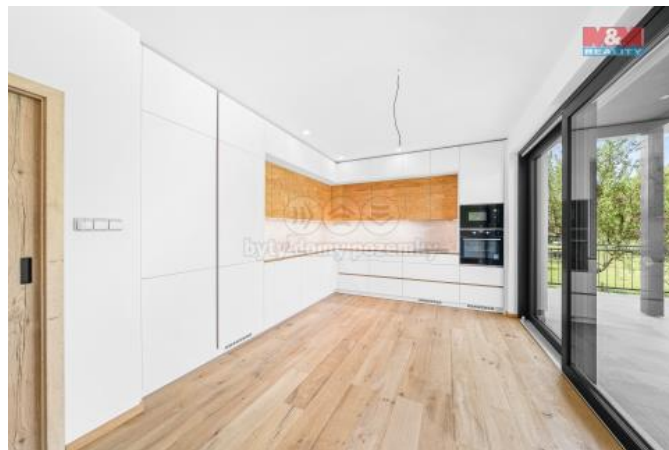

ID inzerátu ESO:	4249680
Inzerát aktualizován:	28.11.2024
Inzerát vydán:	28.05.2024
ID zakázky v RK:	900873208
Poloha objektu:	Samostatný
Budova je z:	Cihla
Vlastnictví:	Osobní
Užitná plocha:	115 m <sup>2</sup>
Plocha pozemku:	916 m <sup>2</sup>
Kód zakázky:	873208