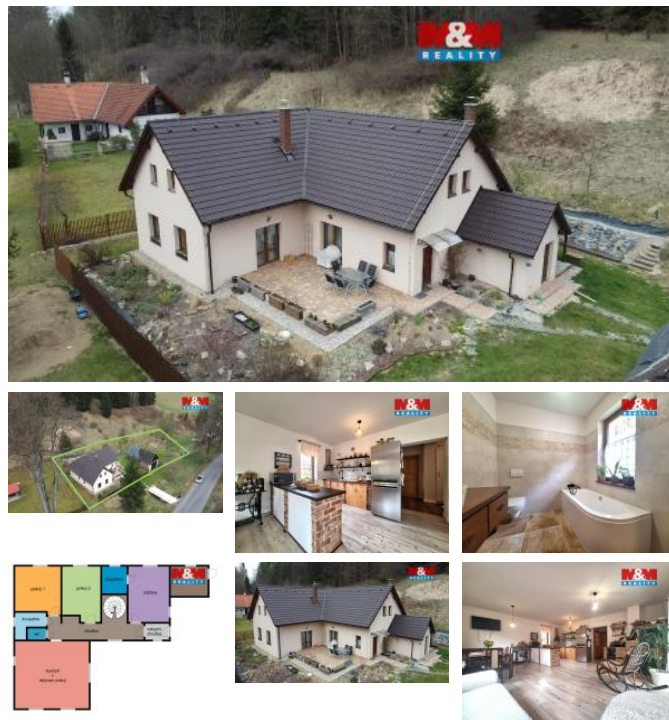

K prodeji, Novostavba: Rodinný d m, 112 m²

Cena za nemovitost:

7 850 000 K

íslo inzerátu (ID): 4397711 Datum vydání: 28.04.2026

 Lokalita:
Svitavy

Nabízíme k prodeji moderní novostavbu rodinného domu o dispozici 4+kk v obci Pohledy. D m disponuje užitnou plochou 112 m² a navíc p íjemnou terasou pro relaxaci i posezení s rodinou. Nemovitost je postavena z kvalitních materiál s d razem na komfort a úspornost – samoz ejmostí je podlahové vytáp ní v celém dom . Energetická náro nost budovy spadá do t ídy C, což zajiš uje rozumné provozní náklady. Klidná lokalita nabízí ideální zázemí pro rodinné bydlení, zárove se jedná o zajímavou investí ní p íležitost nap íklad pro krátkodobé pronájmy. Na pozemku je zajiš no parkování a velkou výhodou je také možnost rozší ení podkroví o další obytné místnosti. Pokud hledáte pohodové bydlení v p írod s dobrou dostupností, tento d m je skv lou volbou. V p ípad zájmu o prohlídku nás neváhejte kontaktovat. S financováním vám rád pom že náš finan ní specialista.

ID inzerátu ESO:	4397711
Inzerát aktualizován:	28.04.2026
Inzerát vydán:	19.04.2026
ID zakázky v RK:	900939582
Poloha objektu:	Samostatný
Budova je z:	Cihla
Vlastnictví:	Osobní
Užitná plocha:	112 m ²
Plocha pozemku:	1341 m ²
Kód zakázky:	939582