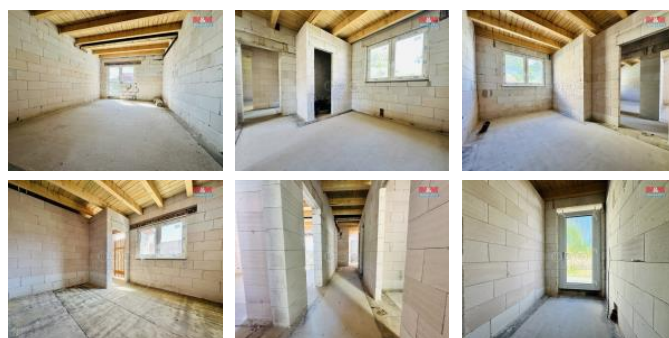

D m je ve fázi hrubé stavby, kdy celková plocha je 110 m². Dispozi n je d m ešen jako 3+1 a má být napojen na veškeré inženýrské sít - elekt ina, plyn, obecní vodovod a kanalizace.

Z prostorného zádve í se dostaneme do hlavní chodby, ze které je p ístup do všech místností domu. V levé ásti se nachází kuchy propojená s obývacím pokojem, který má vstup na terasu. V pravé ásti domu pak najdeme d tský pokoj, ložnici, koupelnu, samostatné WC a komoru. I odsud je p ístup na terasu.

V suterénu domu se pak nachází technická místnost, která m že být zároveň využívána jako zahradní kuchy . Na zahradu je p ístup jak z terasy, tak i z druhé strany pozemku, který je p ístupný z obecní cesty.

K domu je k dispozici kompletní stavební dokumentace a povolení stavby.

Obec Sedlec nabízí základní ob anskou vybavenost.

V p ípad zájmu o více informací í dohodnutí termínu prohlídky nás kontaktujte.

ID inzerátu ESO:	4250830
Inzerát aktualizován:	16.09.2024
Inzerát vydán:	31.05.2024
ID zakázky v RK:	900871998
Poloha objektu:	adový
Budova je z:	Cihla
Vlastnictví:	Osobní
Užitná plocha:	110 m ²
Plocha pozemku:	209 m ²
Kód zakázky:	871998