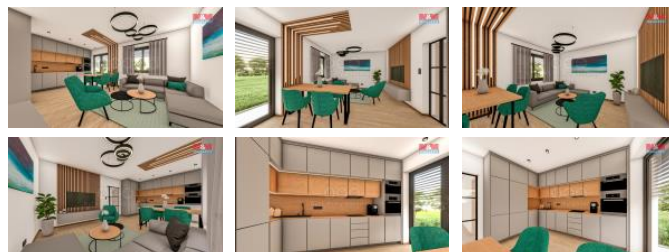

K prodeji, Novostavba: Rodinný d m, 108 m2

Cena za nemovitost:

0 K

Íslo inzerátu (ID): 4303596 Datum vydání: 17.01.2025

Lokalita:
Vsetín

Nabízíme Vám k prodeji rodinný d m 5+kk o celkové výměře 108 m2 s terasou 12 m2, orientovanou na západní stranu. Jedná se o d m ve výstavbě, s termínem předání do konce 2.Q r. 2025, v klidné části obce Vidě. Nemovitost je vytápěna podlahovým topením z tepelného čerpadla vzduch-voda, napojena na obecní vodovod a kanalizaci. PENB "B". Díky materiálům s odhlučněním až 58 dB si užijete klidné bydlení s minimálním ruchem. K dispozici 3 parkovací místa. Náš hypoteční poradce Vám nabídne nejvhodnější financování této nemovitosti. Doporučíme prohlídku.

ID inzerátu ESO:	4303596
Inzerát aktualizován:	17.01.2025
Inzerát vydán:	11.01.2025
ID zakázky v RK:	900895410
Poloha objektu:	rodinný
Budova je z:	Cihla
Vlastnictví:	Osobní
Užitná plocha:	108 m2
Plocha pozemku:	904 m2
Kód zakázky:	895410