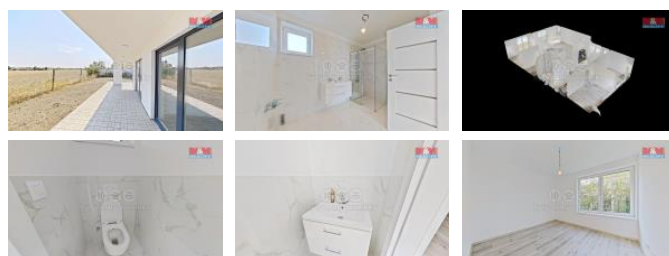

## K prodeji, Novostavba: Rodinný d m, 108 m<sup>2</sup>

Cena za nemovitost:

**9 999 999 K**

íslo inzerátu (ID): **4294682** Datum vydání: **22.11.2024**

Lokalita:

Dovolte nabídnout Vám k prodeji moderní a prostorný rodinný d m v tiché slepé uli ce v obci Senec na Slovensku. Tento 4-pokojový d m s užitnou plochou 108 m<sup>2</sup> se nachází na pozemku o rozloze 471 m<sup>2</sup>. D m je zkolaudován a p ipraven k okamžitému nast hování, ideální pro rodiny, které hledají komfortní bydlení s moderními technologiemi a výborným dispozi ním ešením. D m disponuje prostorným obývacím pokojem propojeným s kuchyní, t emi ložnicemi, dv ma koupelnami a velkou terasou o rozloze 30 m<sup>2</sup>, která je ideální pro relaxaci a rodinná setkání. Na pozemku je místo k parkování pro dv auta. Vlastnictví p ístupové cesty je společné se sousedy, což zajiš uje soukromí a bezpečí. D m je vybaven moderními technologiemi, které zajiš ují vysoký komfort bydlení. Topení je elektrické s podlahovým vytáp ěním a termostatem v každé místnosti, což umož ůuje snadnou regulaci teploty podle pot eby. Okna s trojitým zasklením a zateplení 10 cm garantují nízké náklady na vytáp ění a vysokou energetickou efektivitu.

ID inzerátu ESO:	4294682
Inzerát vydán:	22.11.2024
ID zakázky v RK:	900884750
Poloha objektu:	Samostatný
Budova je z:	Cihla
Vlastnictví:	Osobní
Užitná plocha:	108 m <sup>2</sup>
Plocha pozemku:	471 m <sup>2</sup>
Kód zakázky:	884750